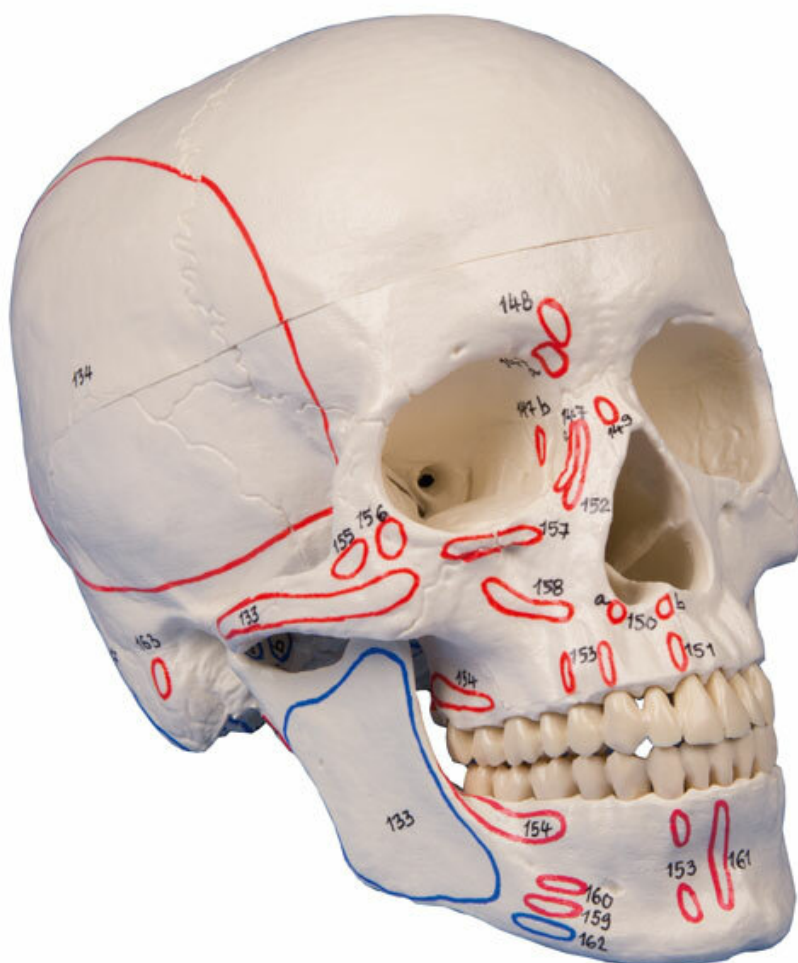

4509 - Model lebky, 3 časti, s naznačenými svalmi

Objednávací kód: **4003.4509**

Cena bez DPH

114,40 Eur

Cena s DPH

137,28 Eur

Parametre

Kosti - filter

Lebky

Množstevná jednotka

ks

Model rovnaký ako 4003.4500, ale navyše s označením svalových úponov a počiatkov. Vrátane nomenklatúry.

Rozmery: 18 × 19 × 12 cm
Hmotnosť: 700 g