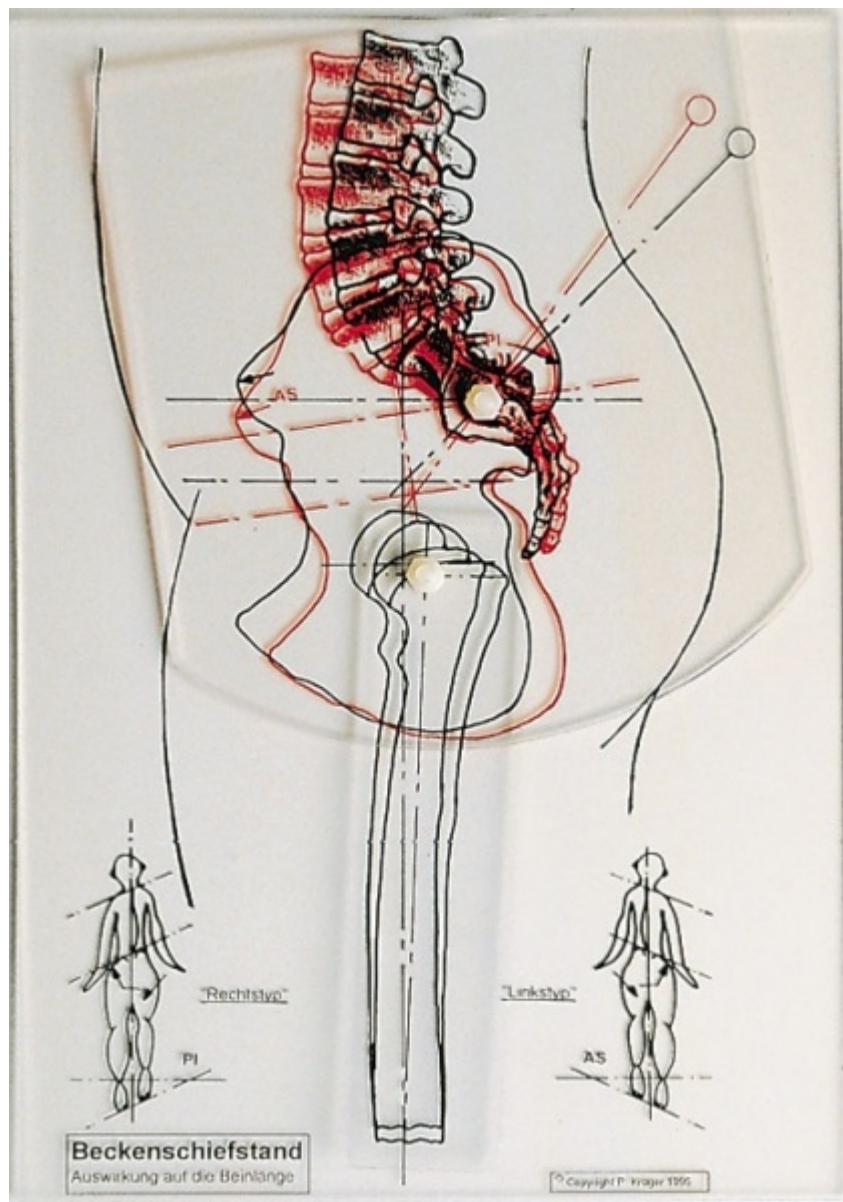

7050 - Model sklonu panvy
Objednávací kód: **4003.7050s**

Cena bez DPH

1.704,00 Eur

Cena s DPH

2.044,80 Eur

Parametre

Množstevná jednotka

ks

Tento jedinečný model sa skladá z troch pohyblivých častí. Ak budete hýbať bedrovou kosťou (ilium), výsledkom je zreteľne rozpoznateľné skrátenie nohy. Lekári, rehabilitační pracovníci alebo terapeuti môžu tento model používať pri rokovaní s pacientmi. K prezentácii skrátenia alebo predĺženia nohy je vhodný spätný projektor.