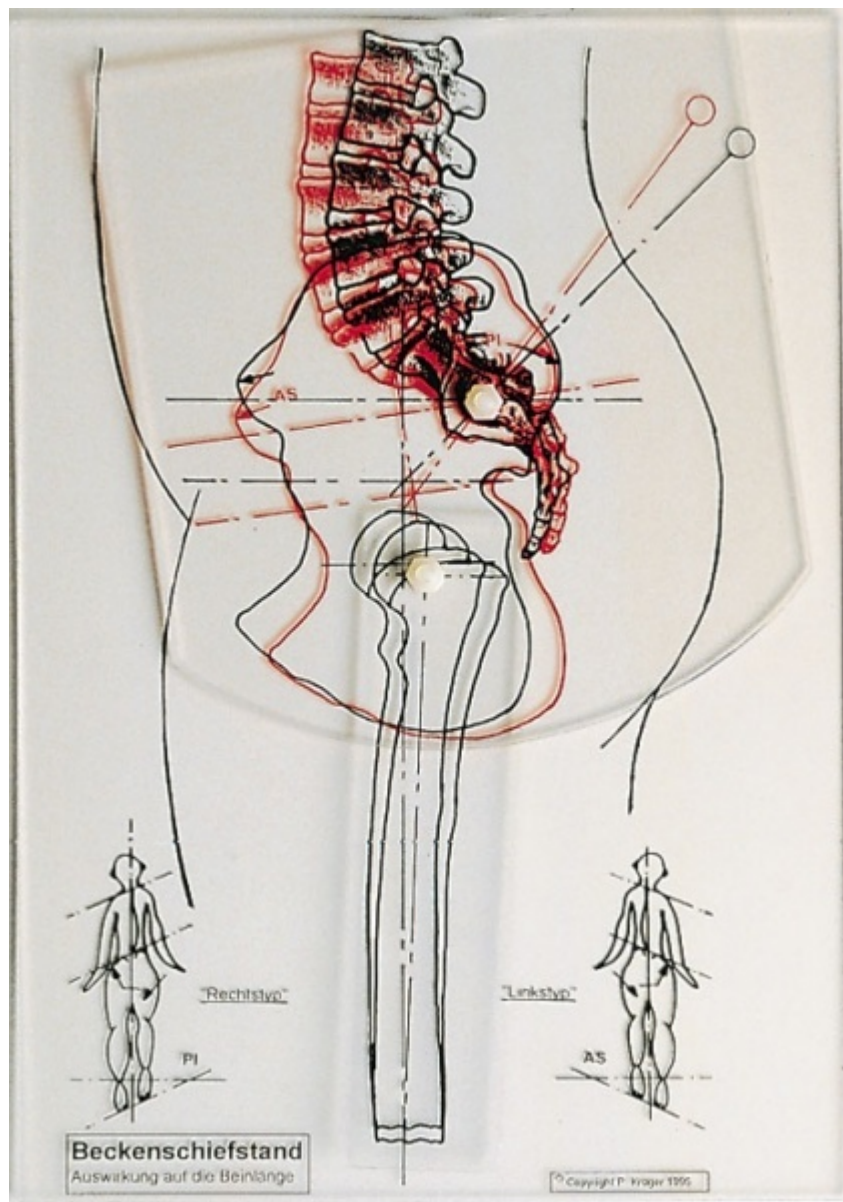

7050 - Model sklonu panvy
Objednávací kód: **4003.7050s**

Cena bez DPH

1.704,00 Eur

Cena s DPH

2.044,80 Eur

Parametre

Množstevná jednotka

ks

Tento jedinečný model sa skladá z troch pohyblivých častí. Ak budete hýbať bedrovou kosťou (ilium), výsledkom je zreteľne rozpoznateľné skrútenie nohy. Lekári, rehabilitační pracovníci alebo terapeuti môžu tento model používať pri rokovaní s pacientmi. K prezentácii skrútenia alebo predĺženia nohy je vhodný spätný projektor.