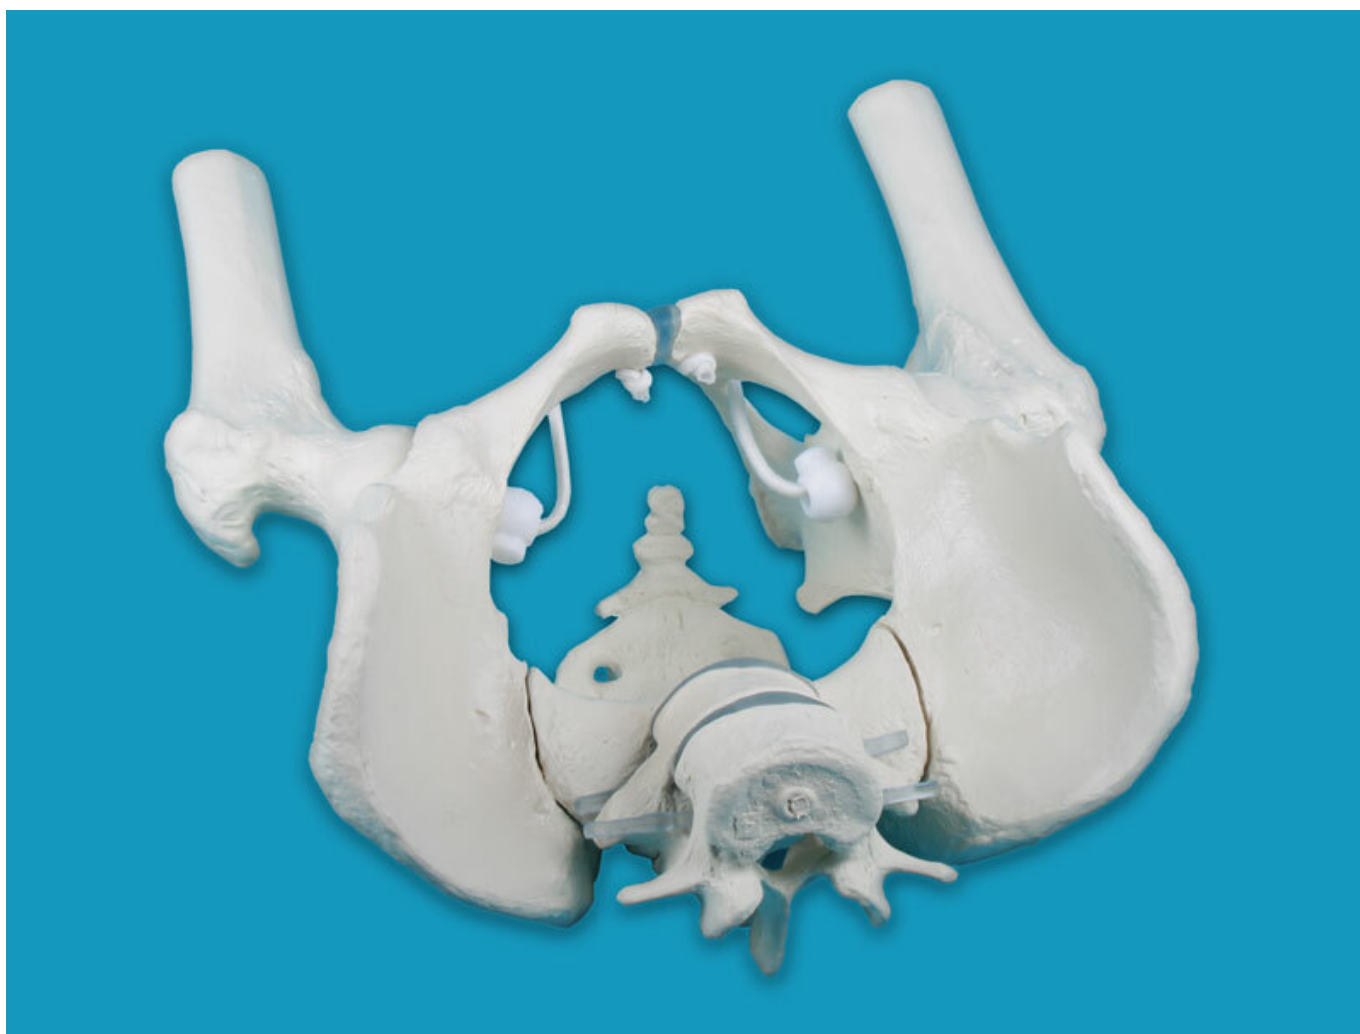

**4057 - Mužská panva s krížovou kosťou,
dvoma bedrovými stavcami a časťami
stehenných kostí**
Objednávací kód: **4003.4057**

Cena bez DPH

114,40 Eur

Cena s DPH

137,28 Eur

Parametre

Kosti - filter

Panva

Množstevná jednotka

ks

Priradený odliatok dospeljej mužskej panvy. Krížová kosť je odstrániteľná a je možné predviesť pohyby v iliosakrálnom pripojení. Stavce sú pohyblivé a časti stehenných kostí sú tiež pohyblivé a odstrániteľné.