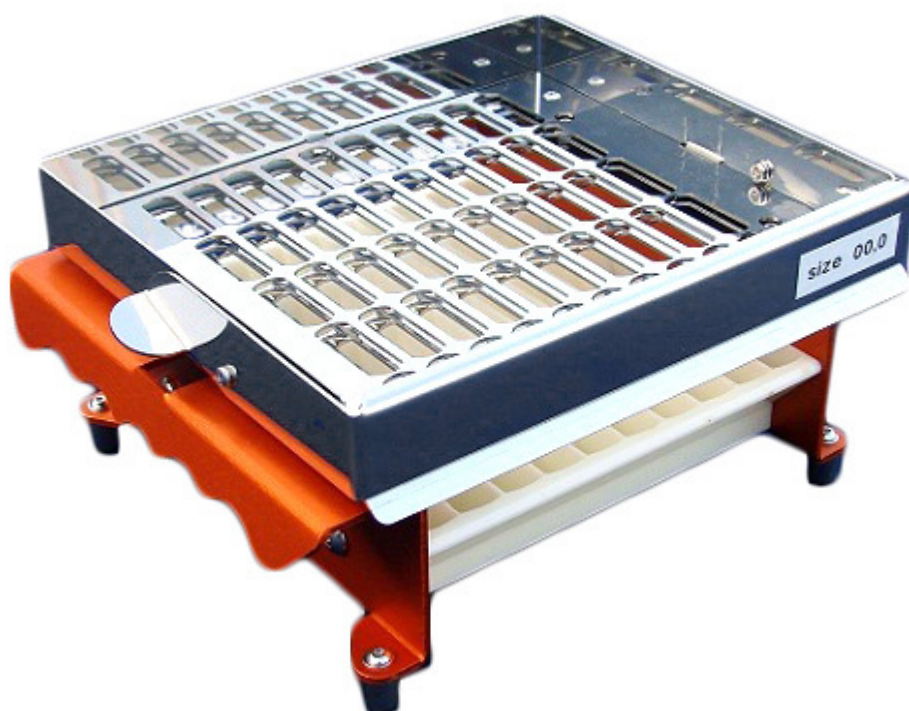

Nakladač pro 100 tobolek

Objednávací kód: 7001.6062

Cena bez DPH	348,00 Eur
Cena s DPH	417,60 Eur

Parametre

Strojček na plnenie tobolek	Nakladač kapsúl
Násobnosť	100x
Typ (veľkosť)	3+4
Množstevná jednotka	ks

Nakladač slouží pro usnadnění a urychlení naplnění 100 ks tobolek nadvakrát do strojku na plnění a uzavírání želatinových tobolek.

Nakladač je vyroben ze zdravotně nezávadných materiálů, a je plně omyvatelný. Mřížky jsou z leštěného nerezového plechu, bočnice eloxovaný hliník, násypník je odlitek z polyuretanové pryskyřice.