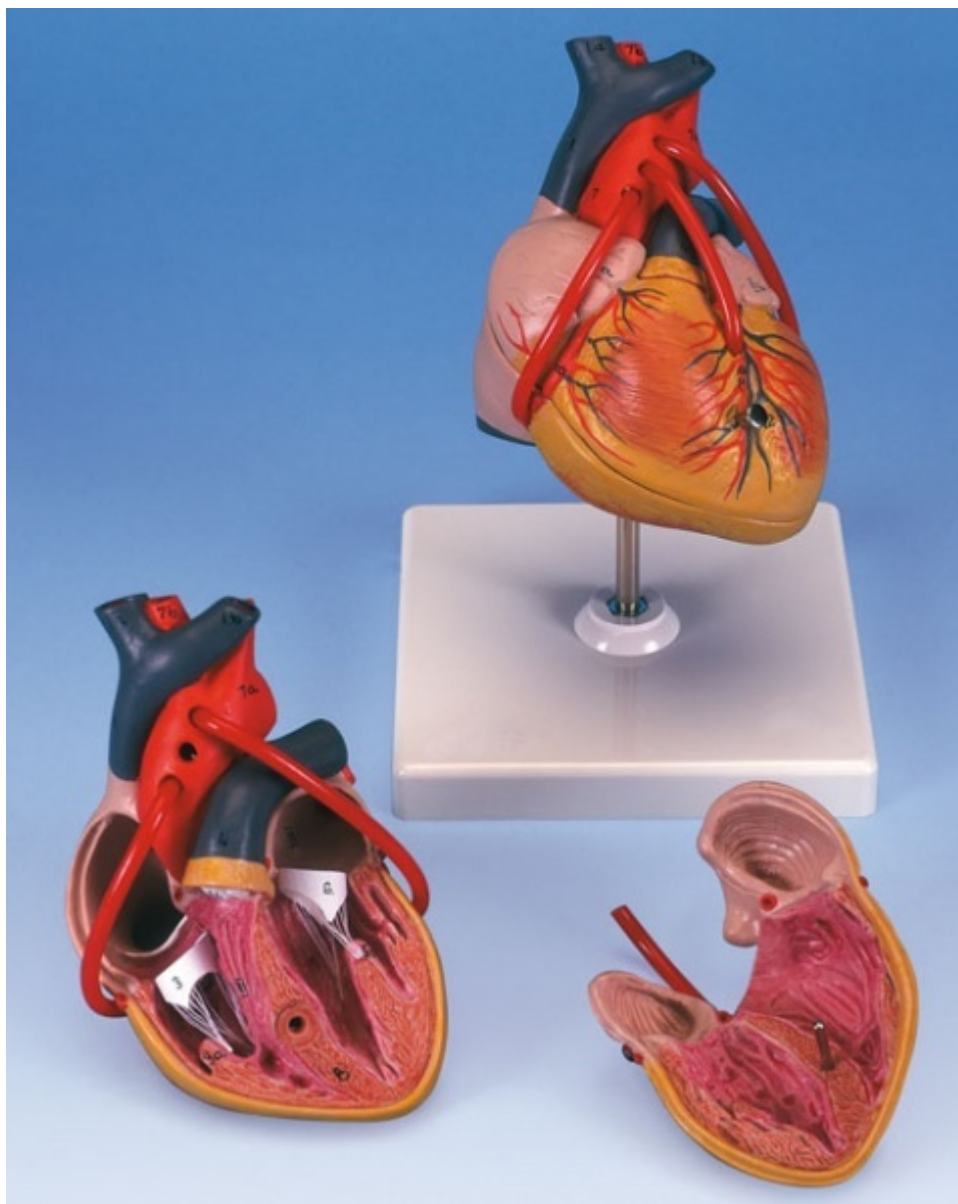

G05 - Srdce s bypassom
Objednávací kód: **4004.1000262**

Cena bez DPH

106,00 Eur

Cena s DPH

127,20 Eur

Parametre

Množstevná jednotka

ks

Anatomický model ľudského srdca je predvádzaný vo vysokých detailoch s komorami, sieňami, chlopňami, žilami a aortou. Predná srdečná stena je odstrániteľná k odhaleniu komôr a chlopní vnútri. Tento model zobrazuje žilný bypass do pravej vencovitej tepny, do ramus interventrikularis anterior a do ramus circumflexus ľavej vencovitej tepny. Dodávaný s odstrániteľným podkladom.

Rozmery: 19 x 12 x 12 cm

Hmotnosť: 400 g