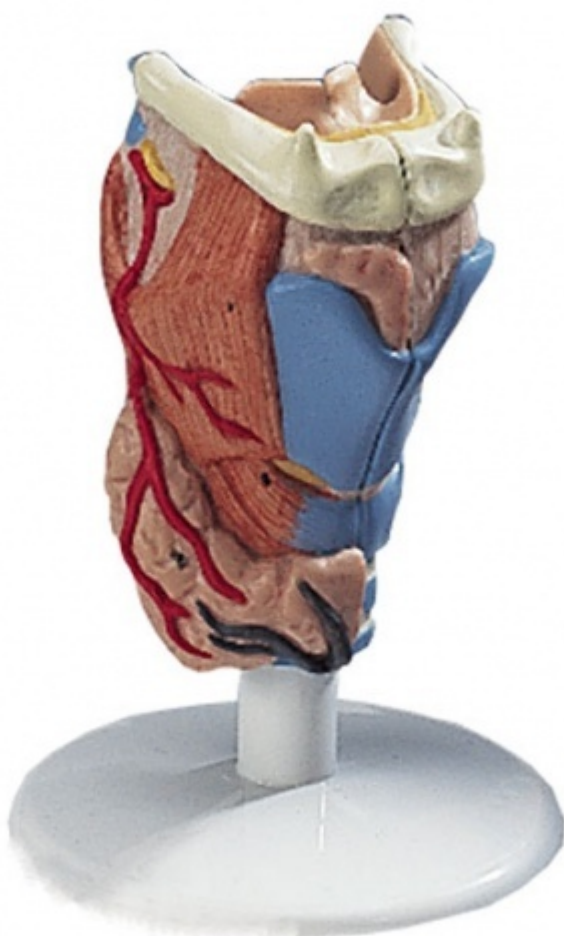

**G22 - Model hrtana v životnej veľkosti**  
Objednávací kód: **4004.1000273**

Cena bez DPH

86,60 Eur

Cena s DPH

103,92 Eur

Parametre

Množstevná jednotka

ks

Tento model ukazuje rovnaké štruktúry ako model G21, ale v životnej veľkosti. Je stredovo rozdelený na dve polovice.

Rozmery: 9 x 9 x 14 cm

Hmotnosť: 200 g