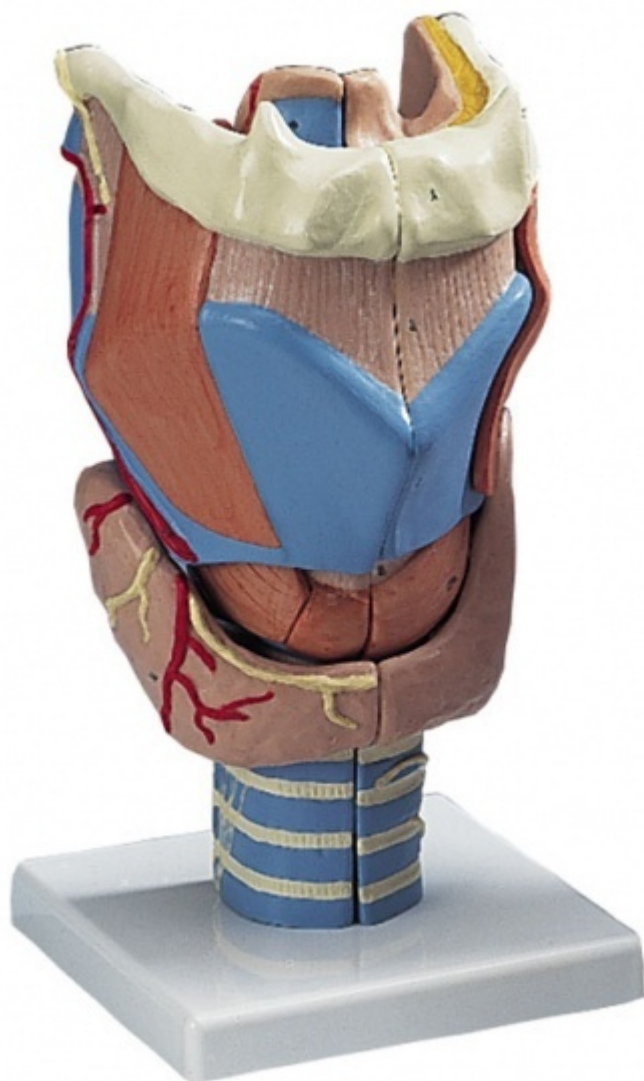

G21 - Model hrtana
Objednávací kód: **4004.1000272**

Cena bez DPH

279,00 Eur

Cena s DPH

334,80 Eur

Parametre

Množstevná jednotka

ks

Tento stredovo rozdelený model zobrazuje:

- Hrdlo, jazyku
- Priedušnicu, väzy
- Svaly, cievy

- Nervy, štítnu žľazu

Rozdeliteľné na 2 polovice. Štítna chrupavka, 2 svaly a 2 polovice štítnej žľazy sú odstrániteľné. Na stojane.

Rozmery: 12 x 12 x 23 cm

Hmotnosť: 800 g