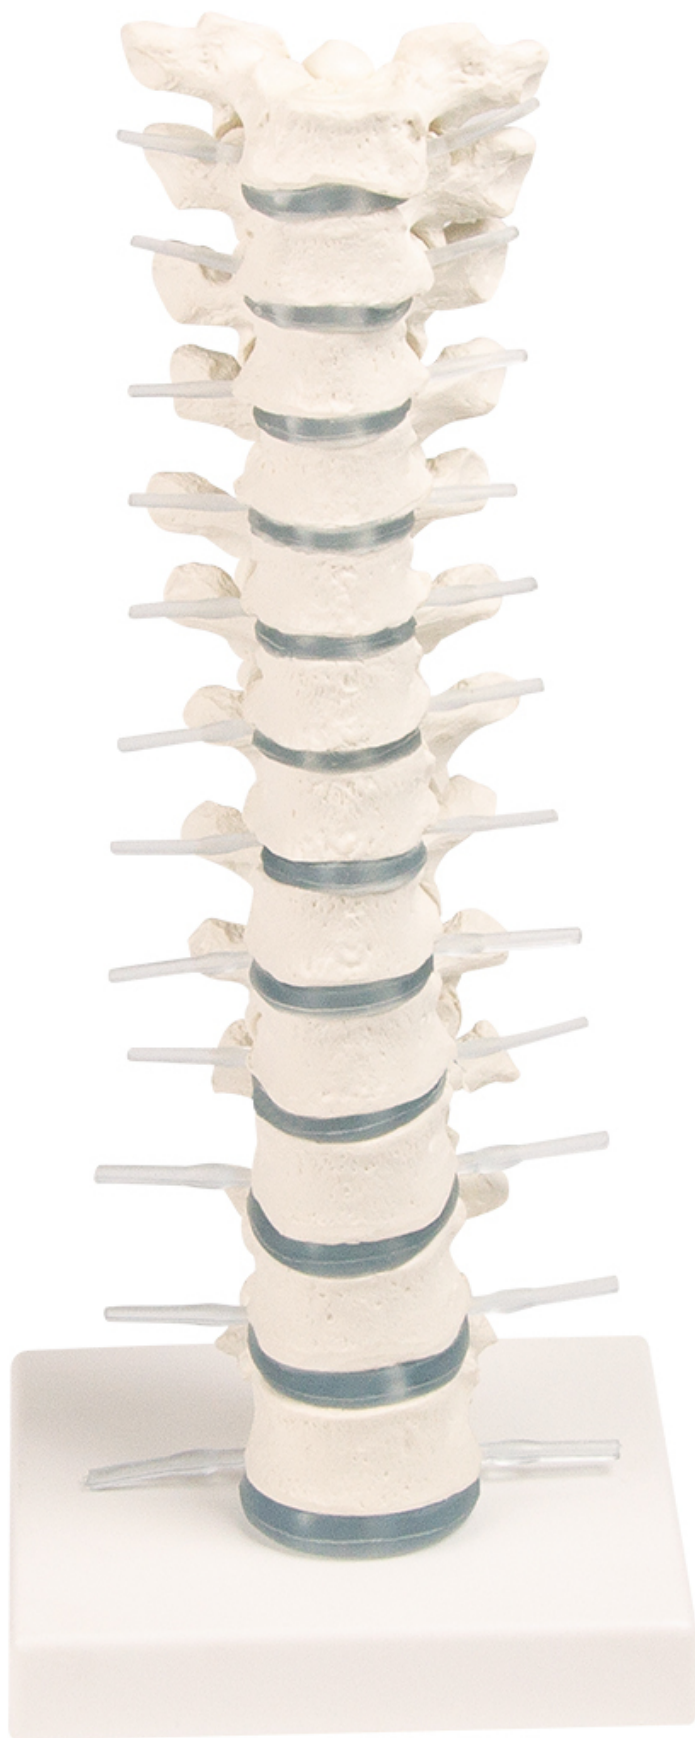

4060 - Hrudné stavce
Objednávací kód: **4003.4060**

Cena bez DPH	83,20 Eur
Cena s DPH	99,84 Eur

Parametre

Kosti - filter

Stavce

Množstevná jednotka

ks

- Detailný popis

Hrudné stavce od Th1 po Th2 sú spojené tak, že sú ohybné. Navyše sú na modeli zobrazené vystupujúce miechové nervy a miecha. Možno predviesť všetky pohyby v oblasti hrudných stavcov. Model sa môže zo stojančeka vybrať.

K dostaniu tiež **4003.4060/1** - Hrudné stavce - bez stojančeka

Chcete stránku vytlačiť?

Skryť pred tlačou nejaké časti stránky.

Vytlačiť časť stránky

Vytlačiť celú stránku tak, ako ju vidíte.

Vytlačiť celú stránku