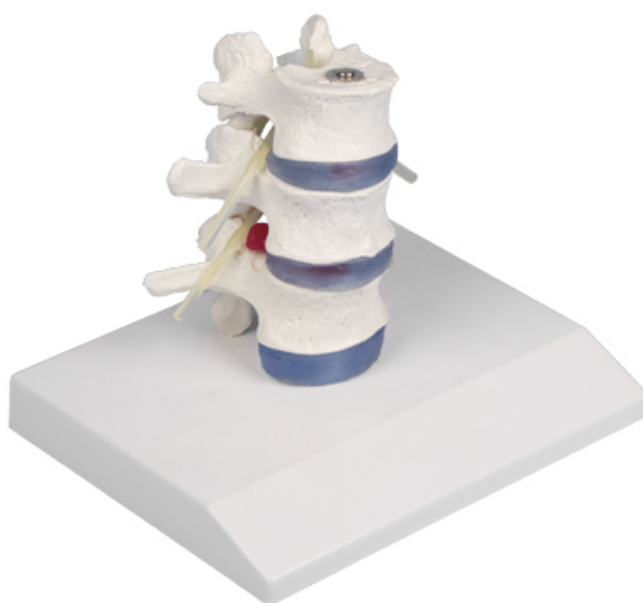

4047 - Bedrové stavce s vyskočenými medzistavcovými platničkami
Objednávací kód: **4003.4047**

Cena bez DPH	60,20 Eur
Cena s DPH	72,24 Eur

Parametre

Kosti - filter	Stavce
Množstevná jednotka	ks

Model sa skladá z troch bedrových stavcov s medzistavcovými platničkami, miechy a vystupujúcich miechových nervov. Jedna medzistavcová platnička je normálne, ďalšie sú s prolapsom - bočným a centrálnym. Model je možné rozobrať, aby sa dali platničky bližšie preskúmať. Priradený odliatok. S odnímateľným stojanom.

K dostaniu tiež **4003.4048** - Bedrové stavce s vyskočenými medzistavcovými platničkami - bez stojančeku