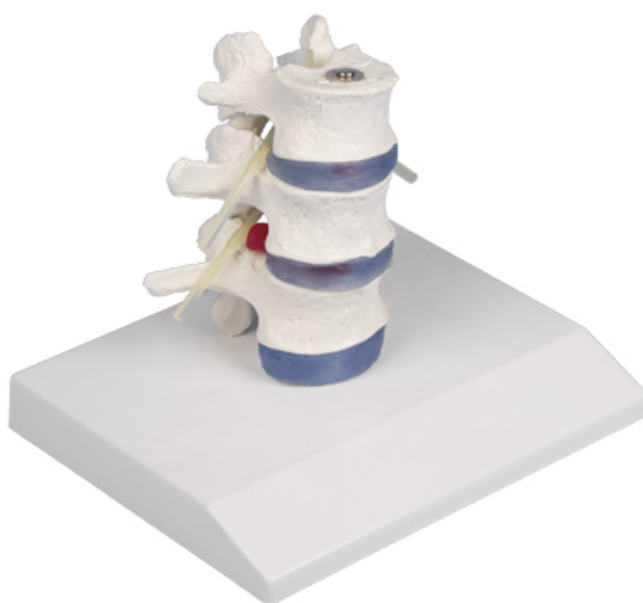

4047 - Bedrové stavce s vyskočenými medzistavcovými platničkami
Objednávací kód: **4003.4047**

Cena bez DPH	60,20 Eur
Cena s DPH	72,24 Eur

Parametre

Kosti - filter

Stavce

Množstevná jednotka

ks

Model sa skladá z troch bedrových stavcov s medzistavcovými platničkami, miechy a vystupujúcich miechových nervov. Jedna medzistavcová platnička je normálne, ďalšie sú s prolapsom - bočným a centrálnym. Model je možné rozobrať, aby sa dali platničky bližšie preskúmať. Priradený odliatok. S odnímateľným stojanom.

K dostaniu tiež **4003.4048** - Bedrové stavce s vyskočenými medzistavcovými platničkami - bez stojančeku