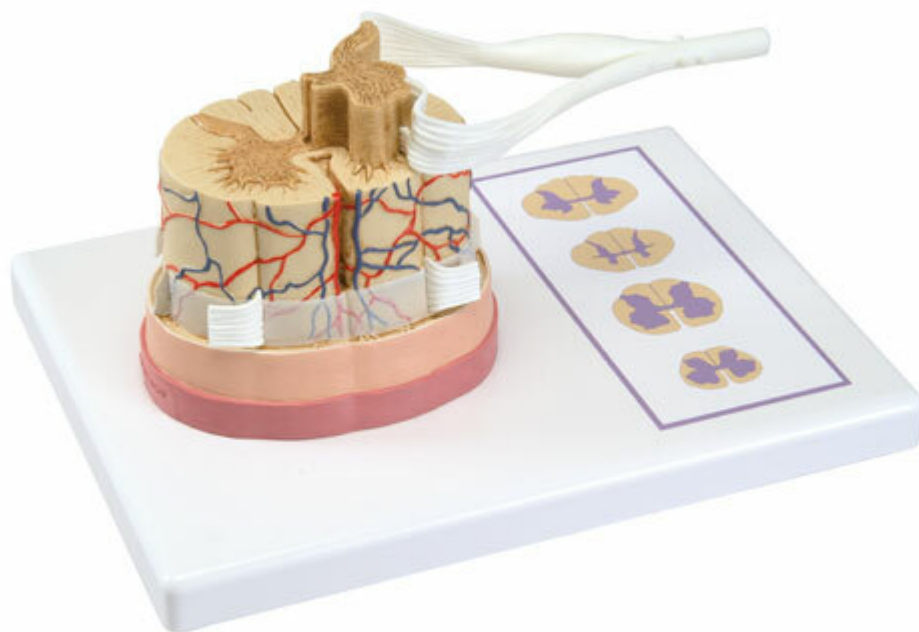

C41 - Miecha s nervovým zakončením

Objednávací kód: 4004.1000238

Cena bez DPH	226,00 Eur
Cena s DPH	271,20 Eur

Parametre

Kosti - filter

Stavce

Množstevná jednotka

ks

Model miechy zväčšený v pomere približne 5 : 1 zobrazuje zloženie miechy. Miecha je tvorená stredovým kanálikom obklopeným šedou hmotou s vonkajšou časťou bielej hmoty. Na podstavci sú vykreslené rôzne rezy miechou cez bielu a šedú hmotu na krku, trupu a v bedrových a krížových častiach. Model miechy s nervovými zakončeniami je dodávaný na podstavci.

Skvelý pre výučbu anatómie ľudského nervového systému.

Rozmery: 26 × 19 × 13 cm

Hmotnosť: 660 g