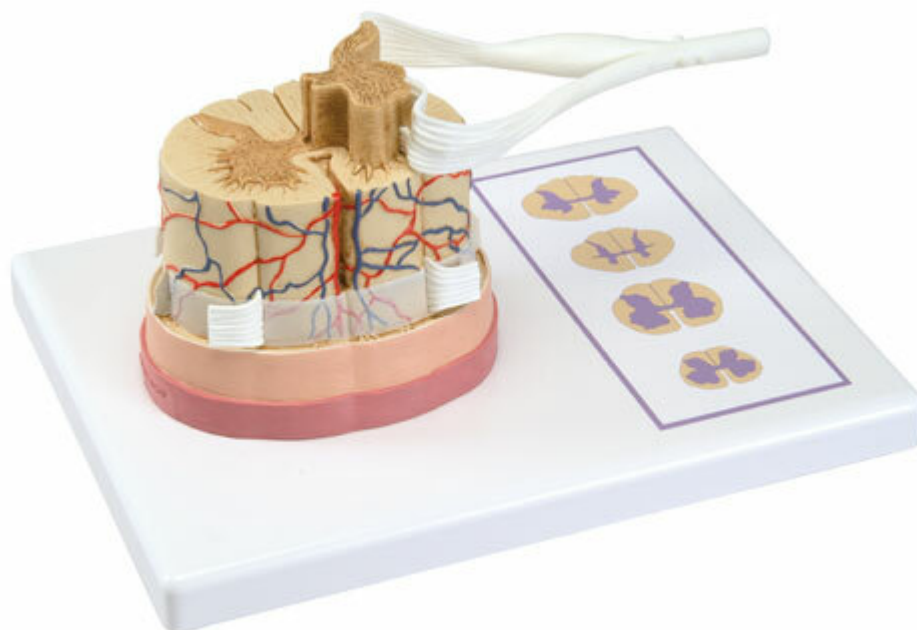

## C41 - Miecha s nervovým zakončením

Objednávací kód: 4004.1000238

Cena bez DPH	226,00 Eur
Cena s DPH	271,20 Eur

### Parametre

Kosti - filter

Stavce

Množstevná jednotka

ks

Model miechy zväčšený v pomere približne 5 : 1 zobrazuje zloženie miechy. Miecha je tvorená stredovým kanálikom obklopeným šedou hmotou s vonkajšou časťou bielej hmoty. Na podstavci sú vykreslené rôzne rezy miechou cez bielu a šedú hmotu na krku, trupu a v bedrových a krížových častiach. Model miechy s nervovými zakončeniami je dodávaný na podstavci.

Skvelý pre výučbu anatómie ľudského nervového systému.

Rozmery: 26 × 19 × 13 cm

Hmotnosť: 660 g