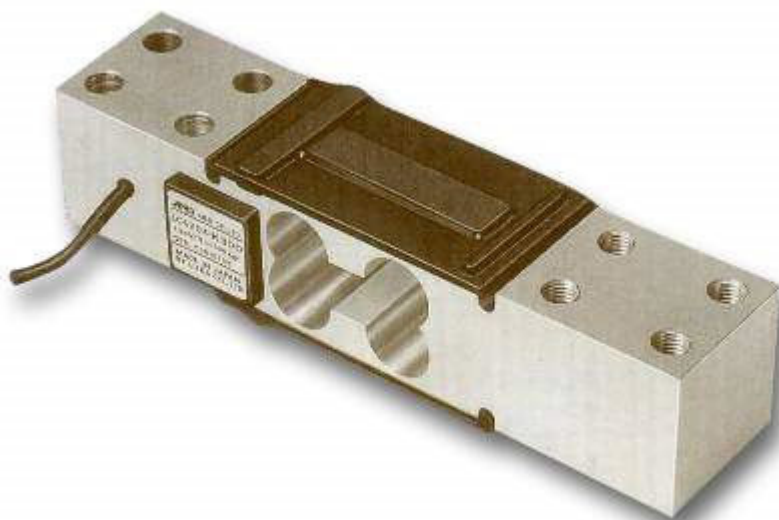

LC-4102-K015 - Snímač tlakový

Objednávací kód: **0112.LC4102K015**

Cena bez DPH	268,00 Eur
Cena s DPH	321,60 Eur

Parametre

Typ váh	Mústky a snímače
Vážiace mostíky	NIE
Atest (Overiteľný ČMI)	NIE
Snímače	Tlakové
Kapacita (maximálna)	0 g
Vážiace systémy	NIE
Kapacita [kg]	15
Množstevná jednotka	ks