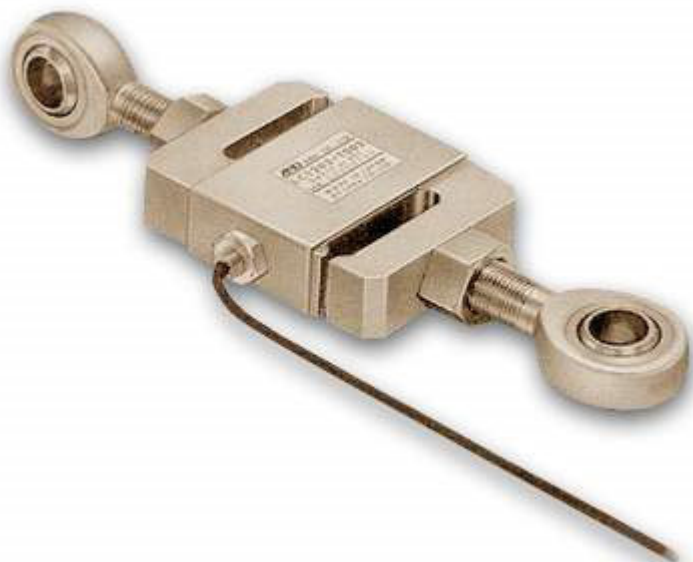

LC-1205-T001A - Snímač ťahový

Objednávací kód: **0112.LC1205T001A**

Cena bez DPH 425,00 Eur
Cena s DPH 510,00 Eur

Parametre

Typ váh	Můstky a snímače
Vážiace mostíky	NIE
Atest (Overiteľný ČMI)	NIE
Snímače	Ťahové
Kapacita (maximálna)	0 g
Vážiace systémy	NIE
Kapacita [kg]	1 000
Množstevná jednotka	ks

- nástrojová oceľ
- bez závesných ôk