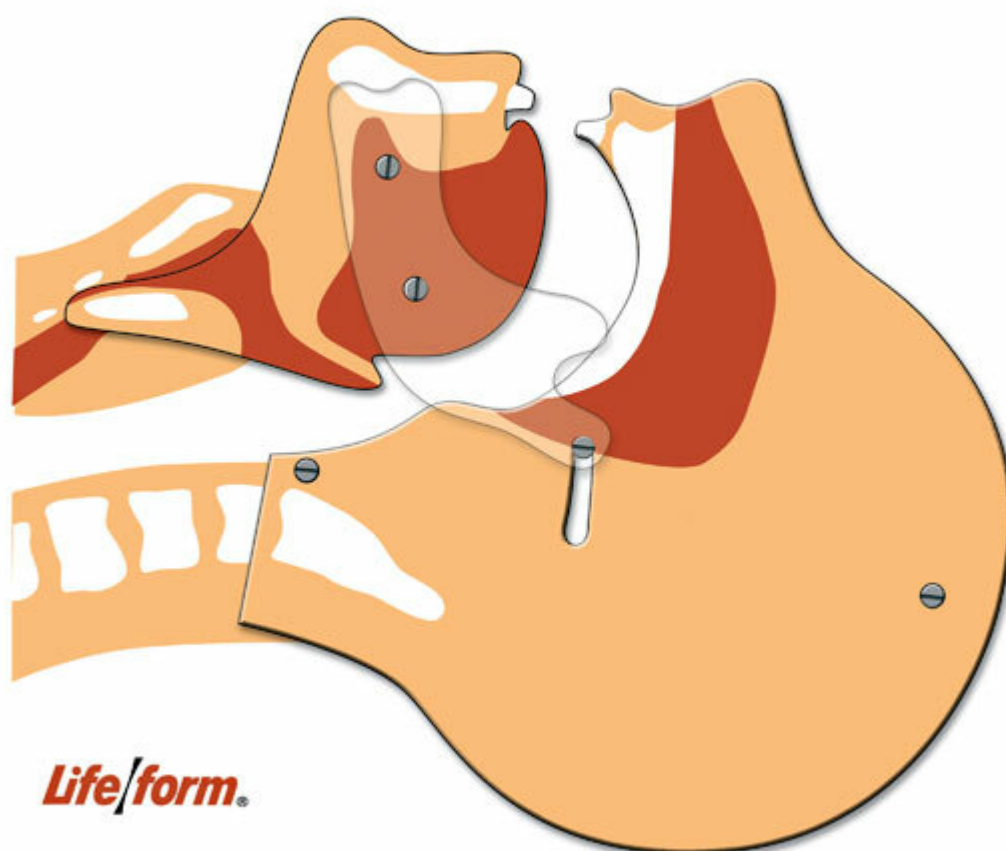

LF03687 - Panel spriechodnenia dýchacích ciest

Objednávací kód: **4107.LF03687**

Cena bez DPH

152,60 Eur

Cena s DPH

183,12 Eur

Parametre

Množstevná jednotka

ks

Panel spriechodnenia dýchacích ciest umožňuje učiteľovi efektívne ukázať uzavreté a otvorené dýchacie cesty. Čelisti i hlava sú pohyblivé a dokonale vystihujú pohyb hlavy a otvorenie a zatvorenie dýchacích ciest. Hlava svojou veľkosťou približne zodpovedá normálnej dospeljej hlave. Vyrobené z 6 mm plexiskla. Celkové rozmery 24 x 32 cm.