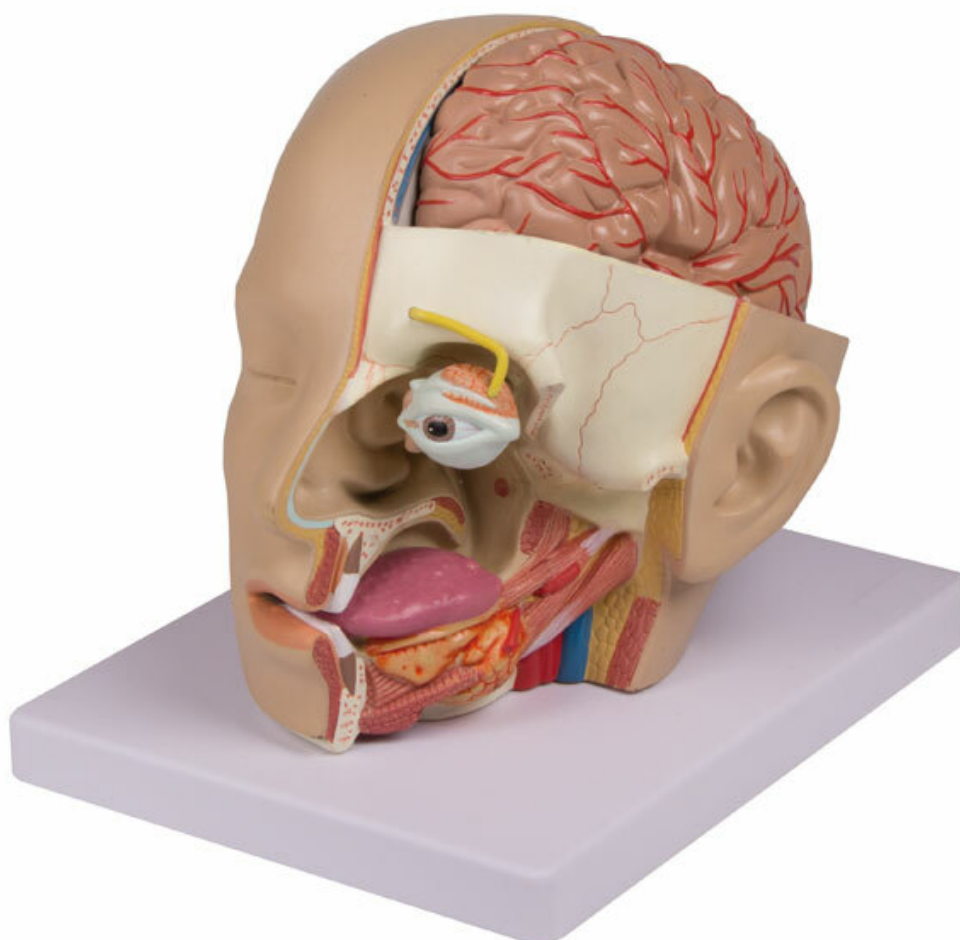

**C250 - Model hlavy, 4 časti**  
Objednávací kód: **4003.C250**

Cena bez DPH	143,40 Eur
Cena s DPH	172,08 Eur

Parametre

Hlava, mozog, nervový systém - filter

Hlava

Množstevná jednotka

ks

Model ľudskej hlavy rozložiteľnej na 4 časti v životnej veľkosti. Ľavá strana tváre je rozdelená sagitálnym a vodorovným rezom a tu môžete pozorovať mnoho vlastností lebky a mozgu a oronazálnej dutiny.

**Odnímatelné části:**

- Polovica mozgu, štruktúry mozgu vrátane tepien
- Polovica mozočku
- Oko so zrakovým nervom