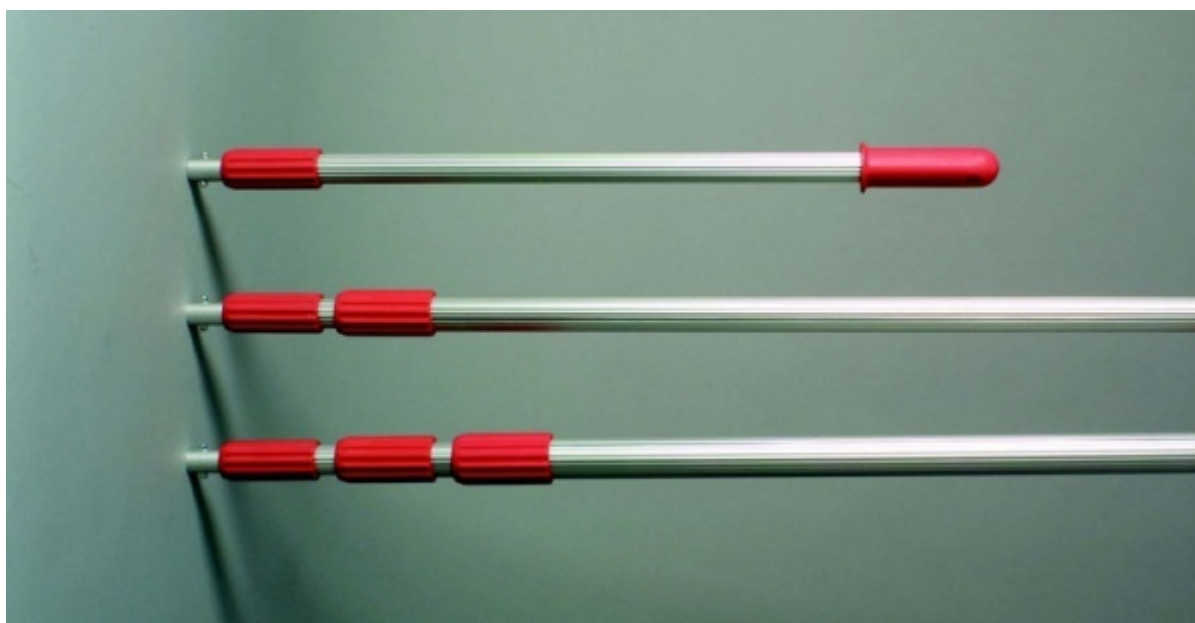

Teleskopická tyč z hliníka pre priem. naberačky, nast. dĺžka od 1,65 m do 4,50 m

Objednávací kód: 6399.156300450

Cena bez DPH	80,00 Eur
Cena s DPH	96,00 Eur
Parametre	
Dĺžka [m]	nast. 1,65 - 4,50 m
Množstevná jednotka	ks

Teleskopická tyč z hliníku, ktorá je **délkově nastaviteľná**, plynule **od 1,65 m do 4,5 m**. Na teleskopickú tyč môžu byť namontované tri rôzne systémy naberačiek (kolíčkové uchycení):

- **Kádinka na kloubu** umožňuje variabilní individuální nastavení úhlu kádinky, robustní, pro rychlou změnu úhlu.
- **Zavěšená kádinka** vždy se automaticky nastaví do kolmé polohy, ideální pro úzké šachty.
- **Držák na lahvičku** univerzálně vhodný pro všechny lahvičky do max. průměru 95 mm, včetně lahvičky 750 ml, pro plastové i skleněné lahvičky, univerzálním rychloupínacím páskem.