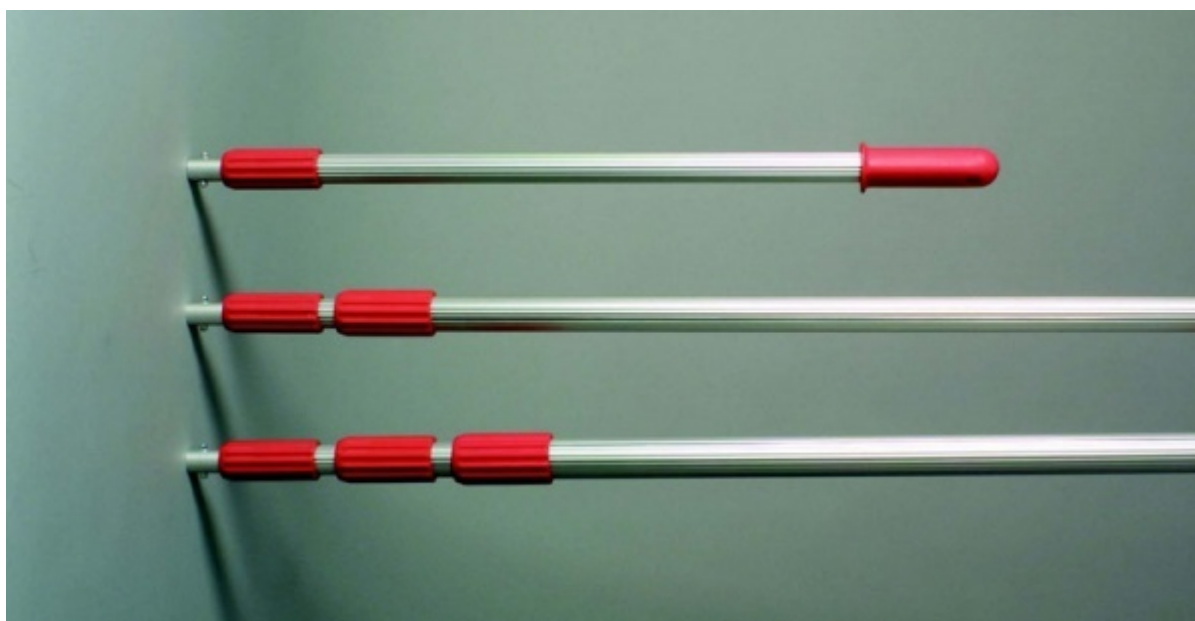

Teleskopická tyč z hliníka pre priem. naberačky, nast. dĺžka od 1,65 m do 4,50 m

Objednávací kód: 6399.156300450

Cena bez DPH	80,00 Eur
Cena s DPH	96,00 Eur
Parametre	
Dĺžka [m]	nast. 1,65 - 4,50 m
Množstevná jednotka	ks

Teleskopická tyč z hliníku, ktorá je **délkově nastaviteľná**, plynule **od 1,65 m do 4,5 m**. Na teleskopickú tyč môžu byť namontované tri rôzne systémy naberačiek (kolíčkové uchycení):

- **Kádinka na kloubu** umožňuje variabilní individuální nastavení úhlu kádinky, robustní, pro rychlou změnu úhlu.
- **Zavěšená kádinka** vždy se automaticky nastaví do kolmé polohy, ideální pro úzké šachty.
- **Držák na lahvičku** univerzálně vhodný pro všechny lahvičky do max. průměru 95 mm, včetně lahvičky 750 ml, pro plastové i skleněné lahvičky, univerzálním rychloupínacím páskem.