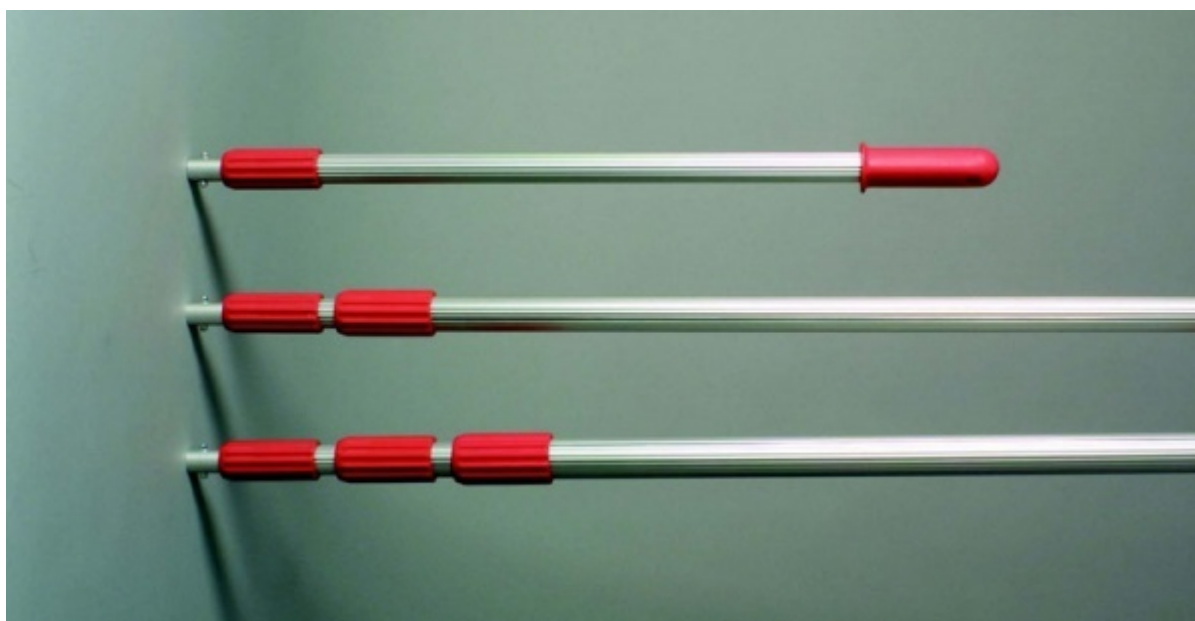

Teleskopická tyč z hliníka pre priem. naberačky, nast. dĺžka od 1,25 m do 2,50 m

Objednávací kód: **6331.707153599**

Cena bez DPH	36,70 Eur
Cena s DPH	44,04 Eur
Parametre	
Dĺžka [m]	nast. 1,25 m - 2,50 m
Množstevná jednotka	ks

Teleskopická tyč z hliníku, ktorá je **délkově nastaviteľná**, plynule **od 1,25 m do 2,5 m**. Na teleskopickú tyč môžu byť namontované tri rôzne systémy naberačiek (kolíčkové uchycení):

- **Kádinka na kloubu** umožňuje variabilní individuální nastavení úhlu kádinky, robustní, pro rychlou změnu úhlu.
- **Zavěšená kádinka** vždy se automaticky nastaví do kolmé polohy, ideální pro úzké šachty.
- **Držák na lahvičku** univerzálně vhodný pro všechny lahvičky do max. průměru 95 mm, včetně lahvičky 750 ml, pro plastové i skleněné lahvičky, univerzálním rychloupínacím páskem.