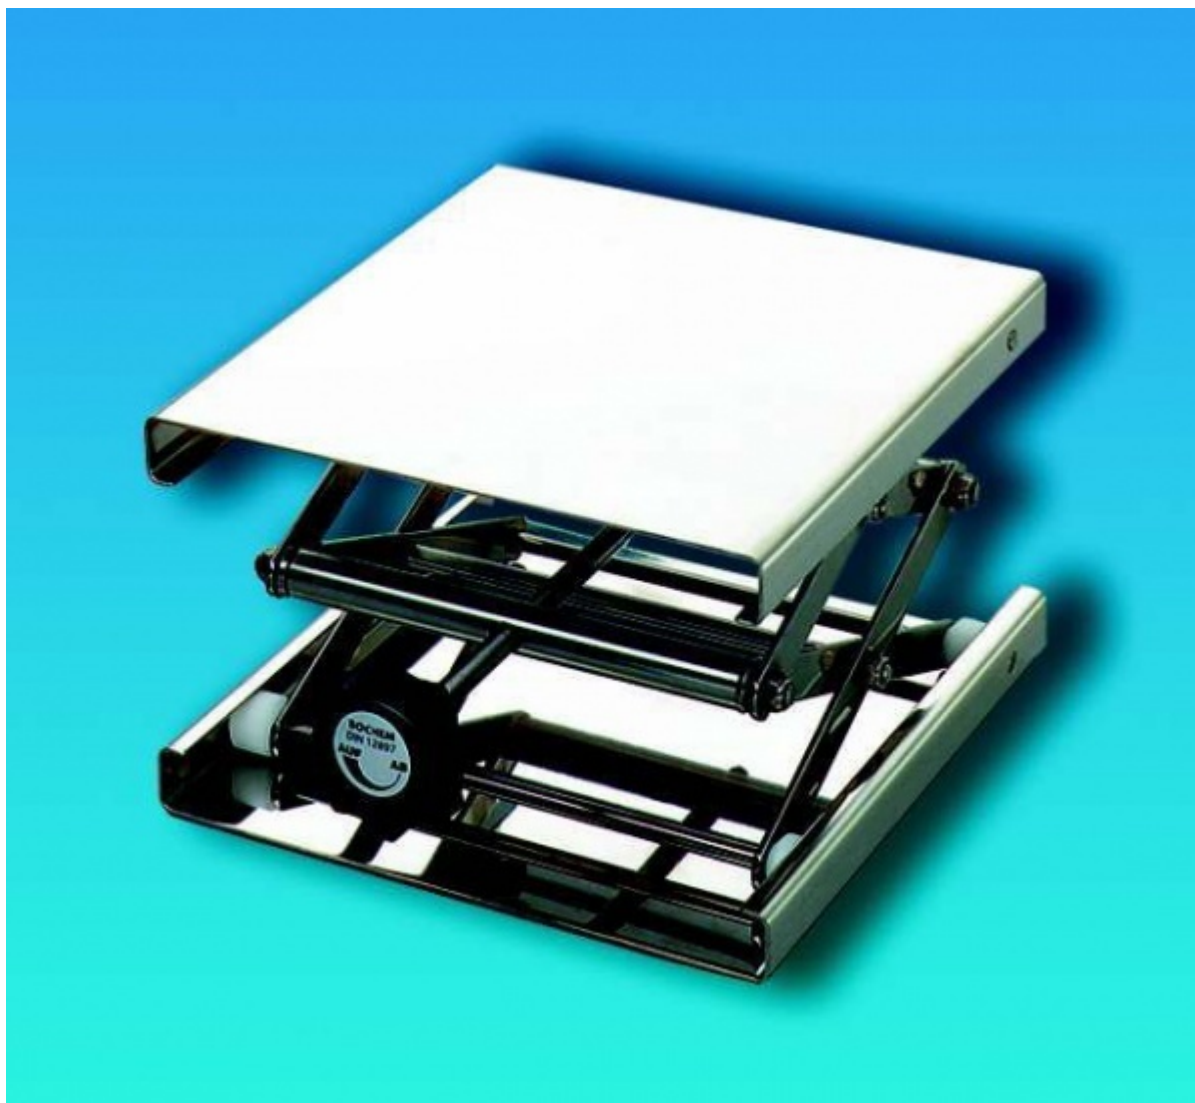

**Zvedák laboratórny nerezový - nastaviteľný
stojan, plošina 200 × 200 mm**
Objednávací kód: **6397.210011130**

Cena bez DPH	257,00 Eur
Cena s DPH	308,40 Eur

Parametre

Výška zdvihu [mm]	60 - 275
Nosnosť [kg]	20
Množstevná jednotka	ks