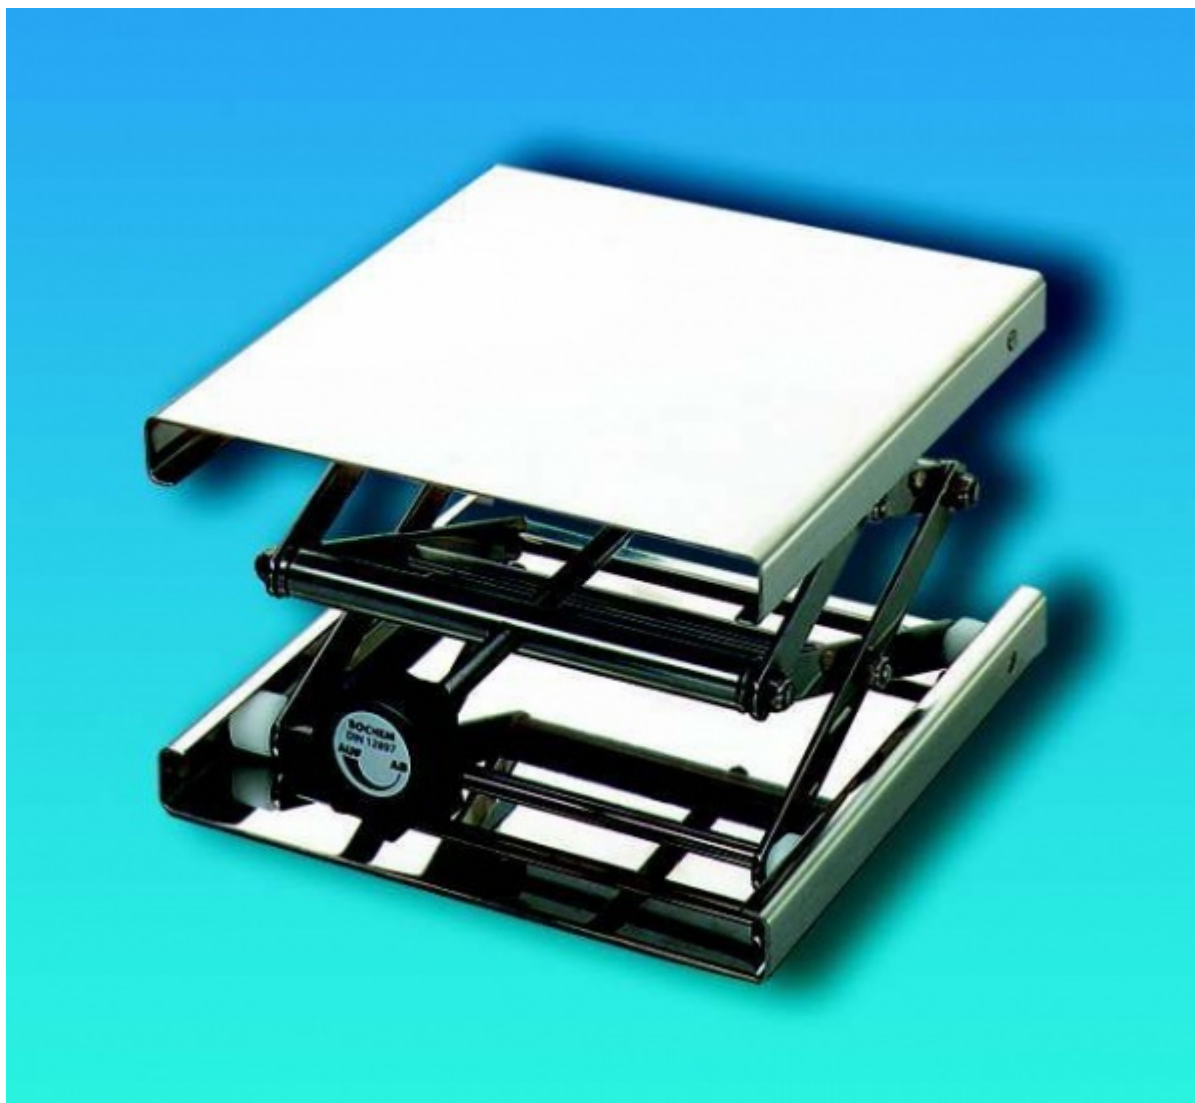

**Zvedák laboratórny nerezový - nastaviteľný  
stojan, plošina 200 × 200 mm**  
Objednávací kód: **6397.210011130**

Cena bez DPH	257,00 Eur
Cena s DPH	308,40 Eur

Parametre

Výška zdvihu [mm]	60 - 275
Nosnosť [kg]	20
Množstevná jednotka	ks