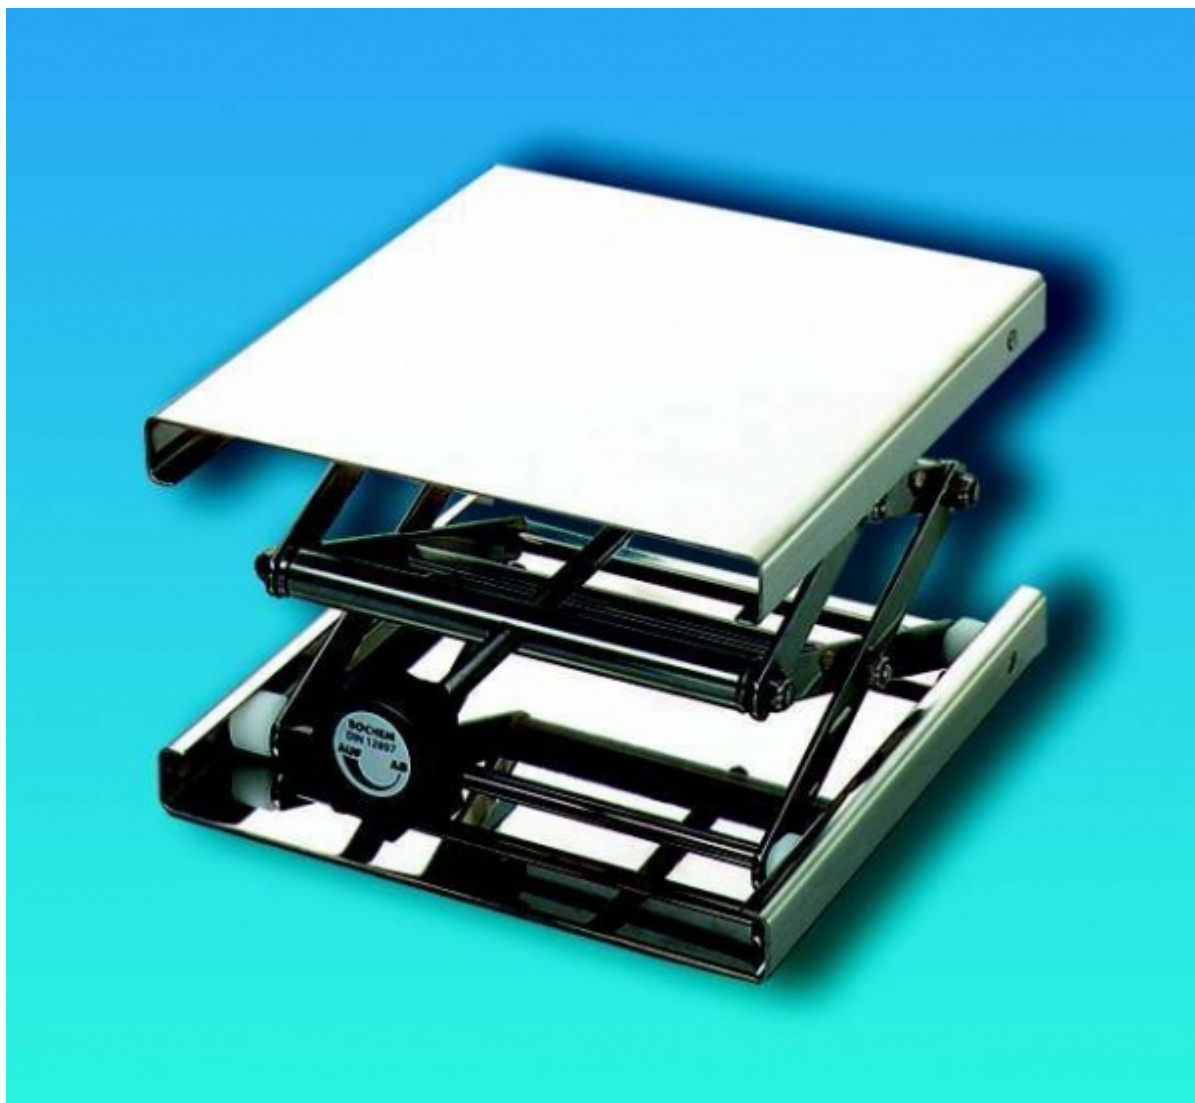

**Zvedák laboratórny nerezový - nastaviteľný
stojan, plošina 160 × 130 mm**
Objednávací kód: **6397.210011120**

Cena bez DPH	215,00 Eur
Cena s DPH	258,00 Eur

Parametre

Výška zdvihu [mm]	60 - 275
Nosnosť [kg]	20
Množstevná jednotka	ks