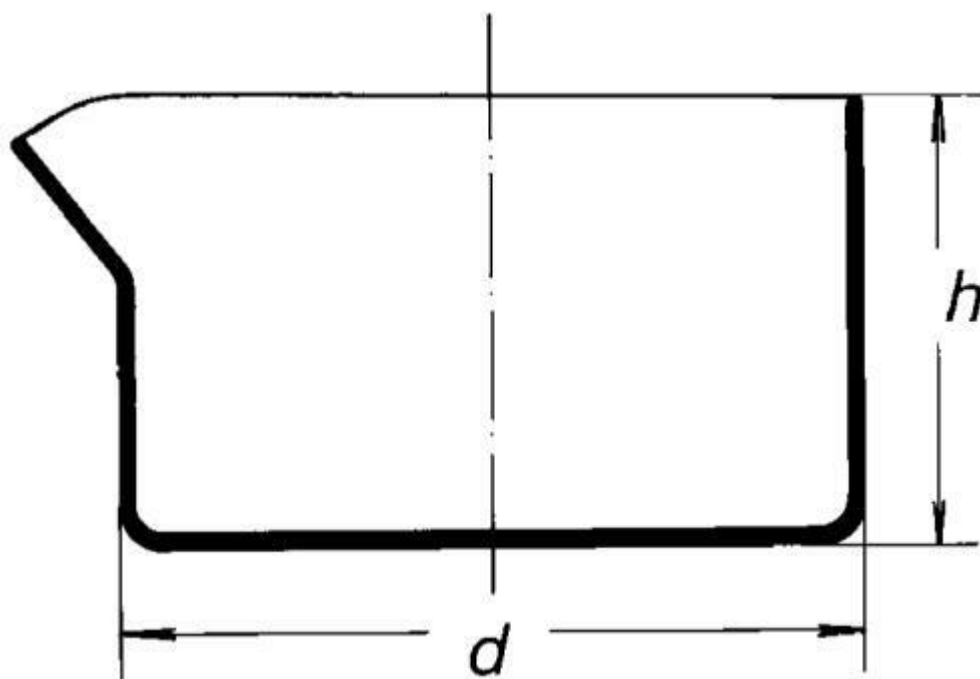

**Miska kremičitá, kryštalizačná, s výlevkou,
ploché dno, 400 ml**

Objednávací kód: **6638.333075400**

Informácia o cene na vyžiadanie

Parametre

Objem [ml]

400

d x h [mm]

110 x 62