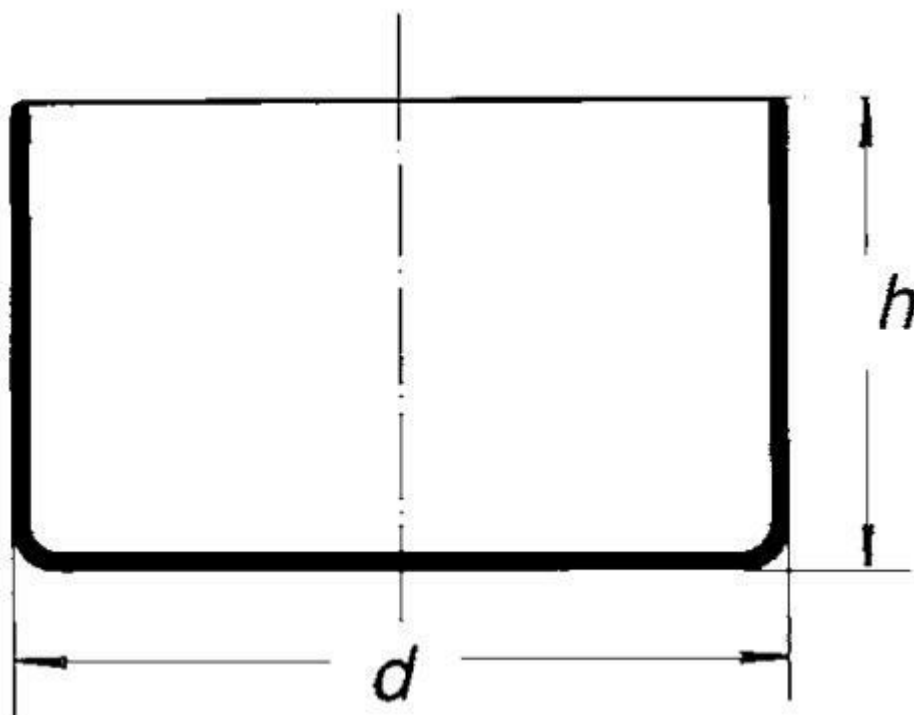

**Miska kremičitá, kryštalizačná, bez výlevky,
plné dno, 400 ml**

Objednávací kód: **6638.333074400**

Informácia o cene na vyžiadanie

Parametre

Objem [ml]

400

d x h [mm]

110 x 62