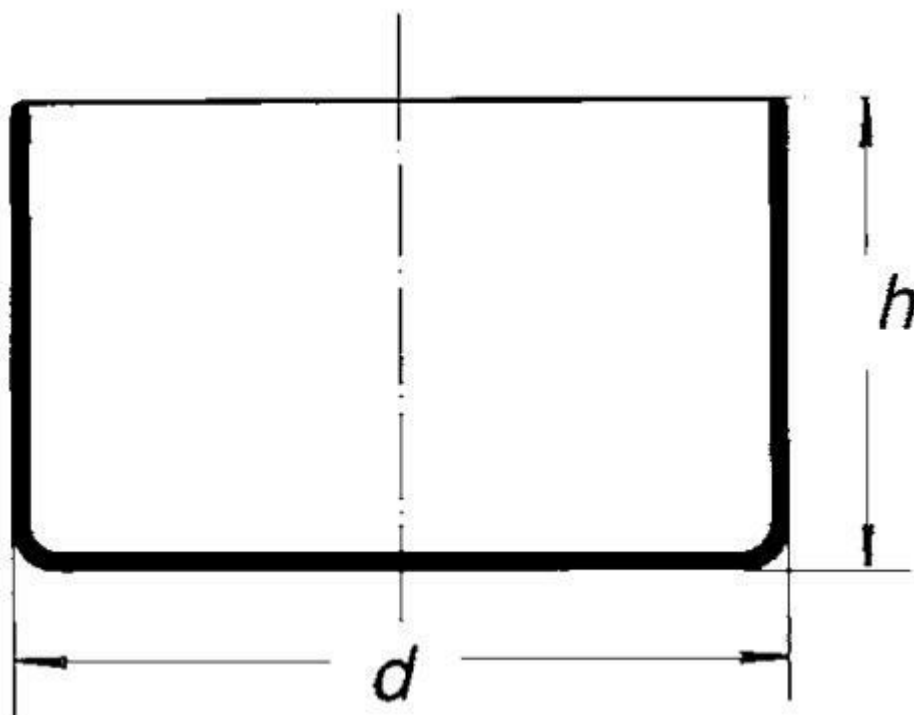

**Miska kremičitá, kryštalizačná, bez výlevky,
plné dno, 40 ml**

Objednávací kód: **6638.333074040**

Informácia o cene na vyžiadanie

Parametre

Objem [ml]

40

d x h [mm]

50 x 31