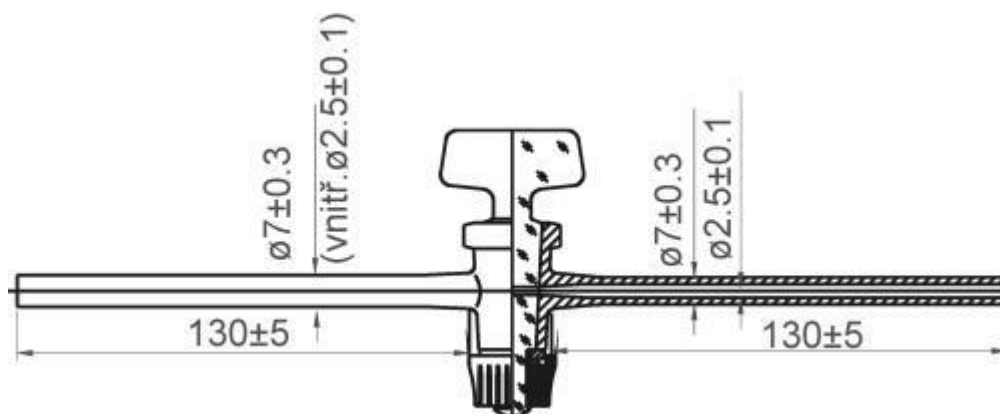

Kohútik priamy jednocestný, NZ 12,5, sklo
Objednávací kód: **6632.441355233**

Cena bez DPH

10,20 Eur

Cena s DPH

12,24 Eur

Parametre

Typ / priemer

kapilára 7/2,5 + kapilára 7/2,5