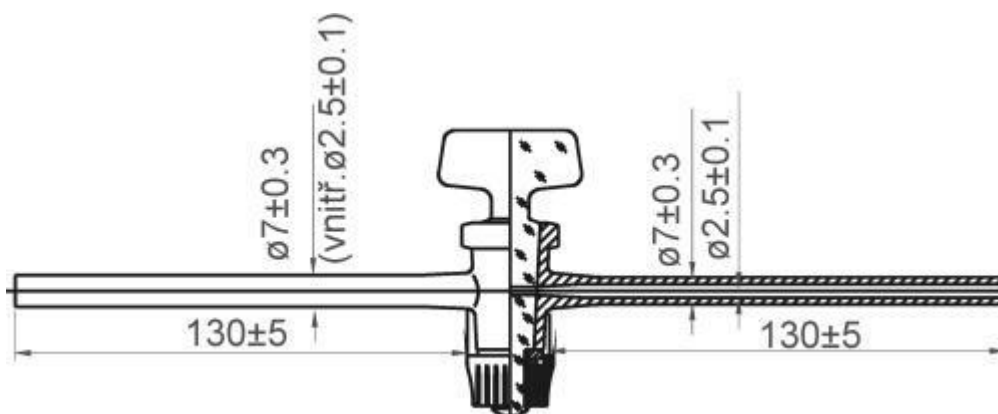

Kohútik priamy jednocestný, NZ 12,5, sklo
Objednávací kód: **6632.441355233**

Cena bez DPH

10,20 Eur

Cena s DPH

12,24 Eur

Parametre

Typ / priemer

kapilára 7/2,5 + kapilára 7/2,5