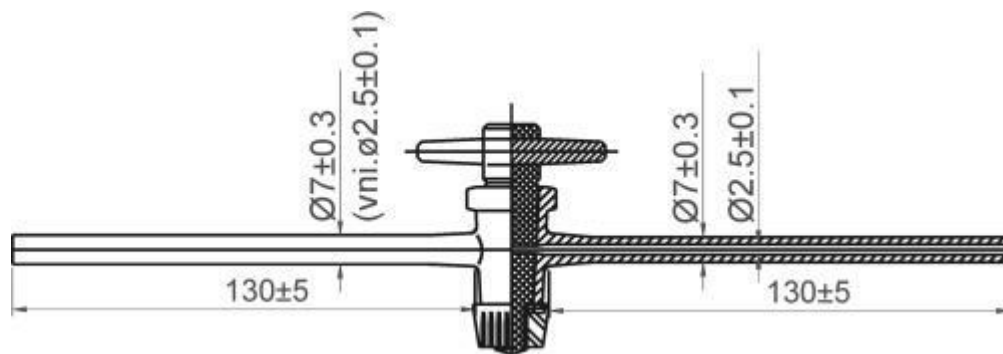

Kohútik priamy jednocestný, NZ 12,5, sklo
Objednávací kód: **6632.441355232**

Cena bez DPH

10,40 Eur

Cena s DPH

12,48 Eur

Parametre

Typ / priemer

trubice 8/1,5 + trubice 8/1,5