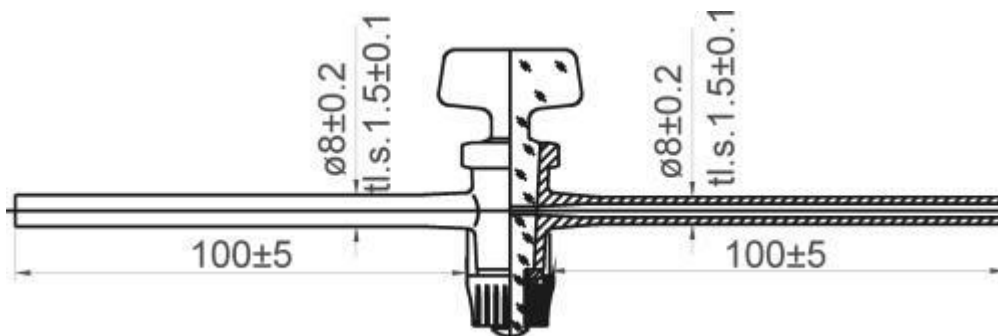

## Kohútik priamy jednocestný, NZ 12,5, sklo

Objednávací kód: **6632.441355231**

Cena bez DPH

10,00 Eur

Cena s DPH

12,00 Eur

Parametre

Typ / priemer

trubice 8/1,5 + kapilára 7/2,5

Množstevná jednotka

ks