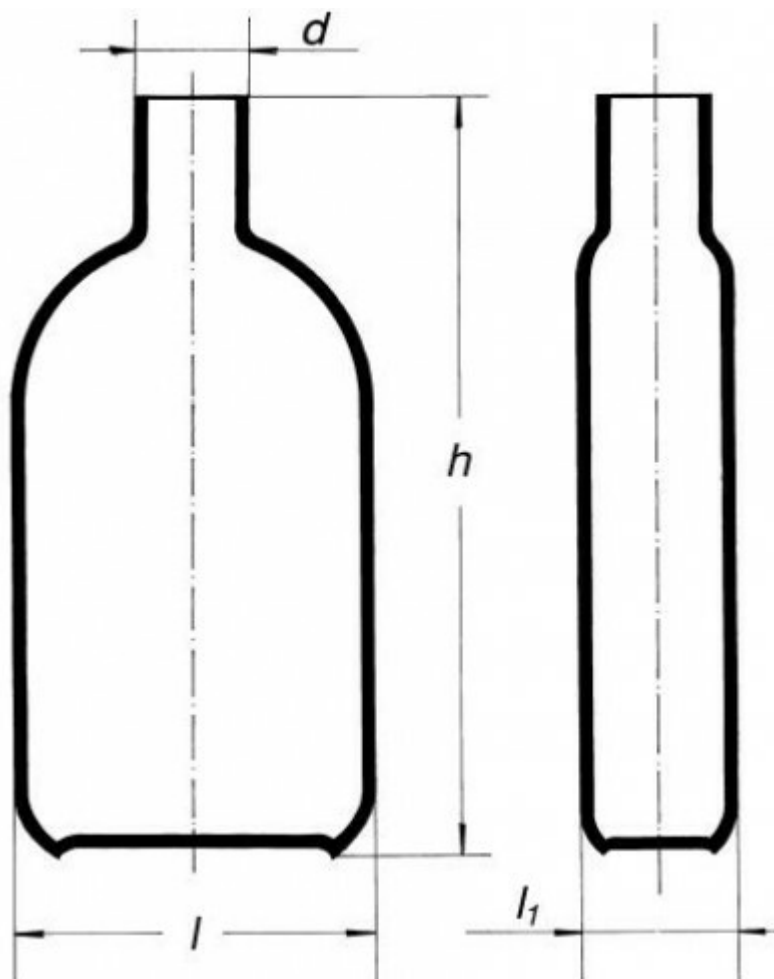

Fľaša na kultúry podľa Rouxa, s hrdlom uprostred, 250 ml

Objednávací kód: **6632.411502300**

Cena bez DPH

11,40 Eur

Cena s DPH

13,68 Eur

Parametre

Objem [ml]

250

d × l × l1 × h [mm]

25 × 80 × 35 × 180

Množstevná jednotka

ks

Možno dodať prevedenie s hrdlom na strane.