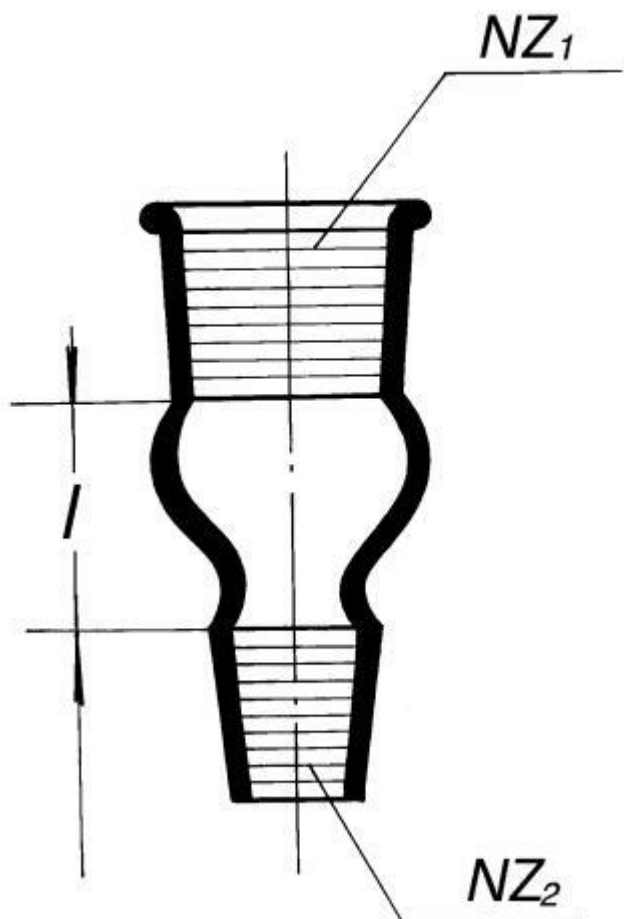

Vložka prechodová - redukcia obrátená NZ
29/32 plášť - NZ14/23 jadro, Simax
Objednávací kód: **6632.441510082**

Cena bez DPH

14,20 Eur

Cena s DPH

17,04 Eur

Parametre

NZ1 / NZ2

29/32 / 14/23

l [mm]

35

Množstevná jednotka

ks