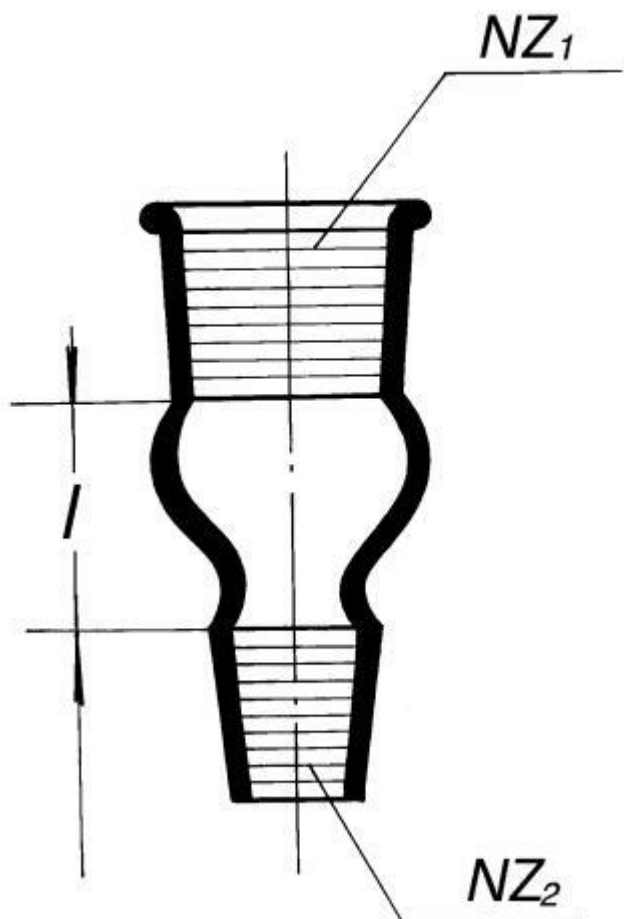

Vložka prechodová - redukcia obrátená NZ
24/29 plášť - NZ19/26 jadro, Simax
Objednávací kód: **6632.441510073**

Cena bez DPH

14,20 Eur

Cena s DPH

17,04 Eur

Parametre

NZ1 / NZ2

24/29 / 19/26

l [mm]

25

Množstevná jednotka

ks