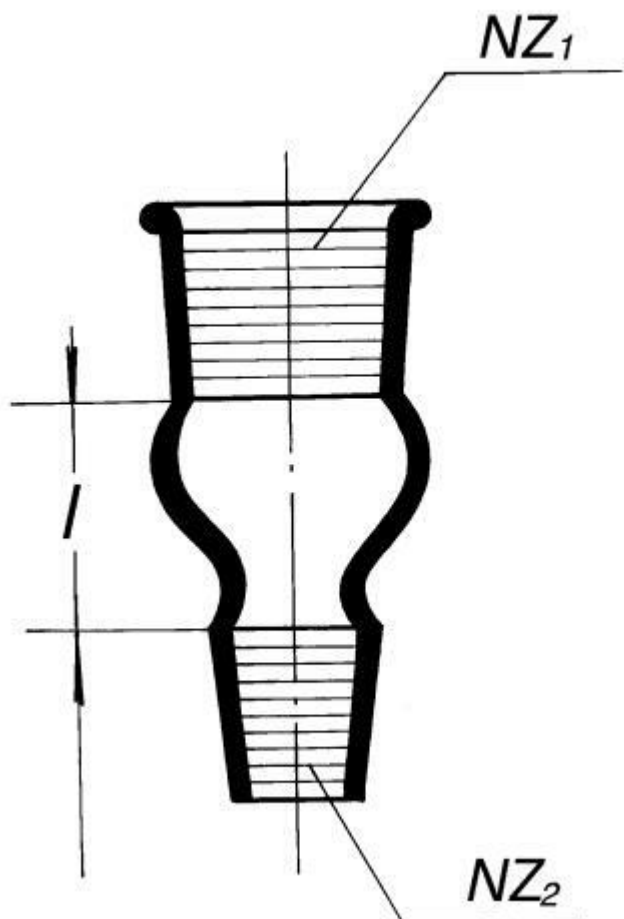

Vložka prechodová - redukcia obrátená NZ
19/26 plášť - NZ14/23 jadro, Simax
Objednávací kód: **6632.441510062**

Cena bez DPH

12,80 Eur

Cena s DPH

15,36 Eur

Parametre

NZ1 / NZ2

19/26 / 14/23

l [mm]

20

Množstevná jednotka

ks