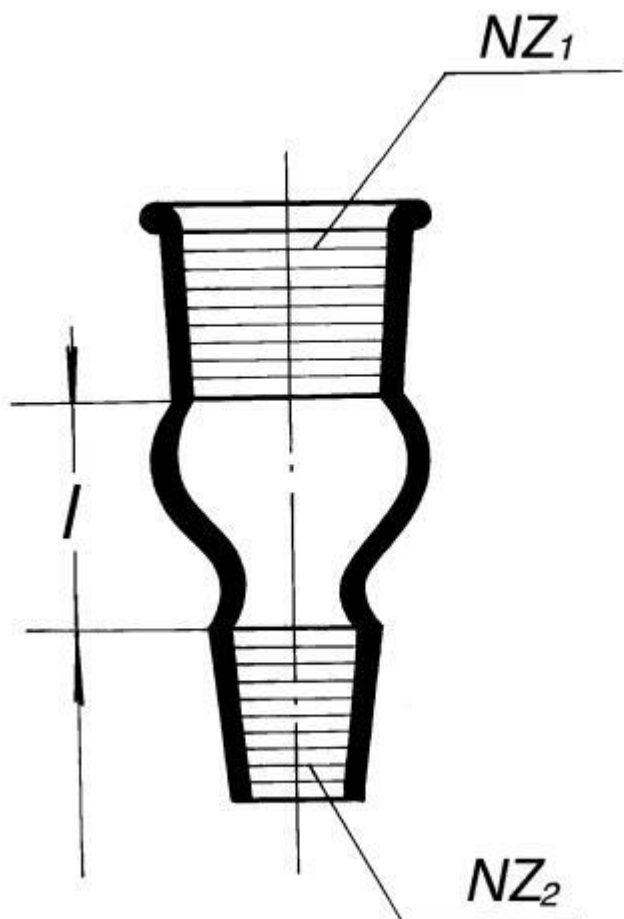

Vložka prechodová - redukcia obrátená NZ
14/23 plášť - NZ12/21 jadro, Simax
Objednávací kód: **6632.441510051**

Cena bez DPH

11,00 Eur

Cena s DPH

13,20 Eur

Parametre

NZ1 / NZ2

14/23 / 12/21

l [mm]

20

Množstevná jednotka

ks