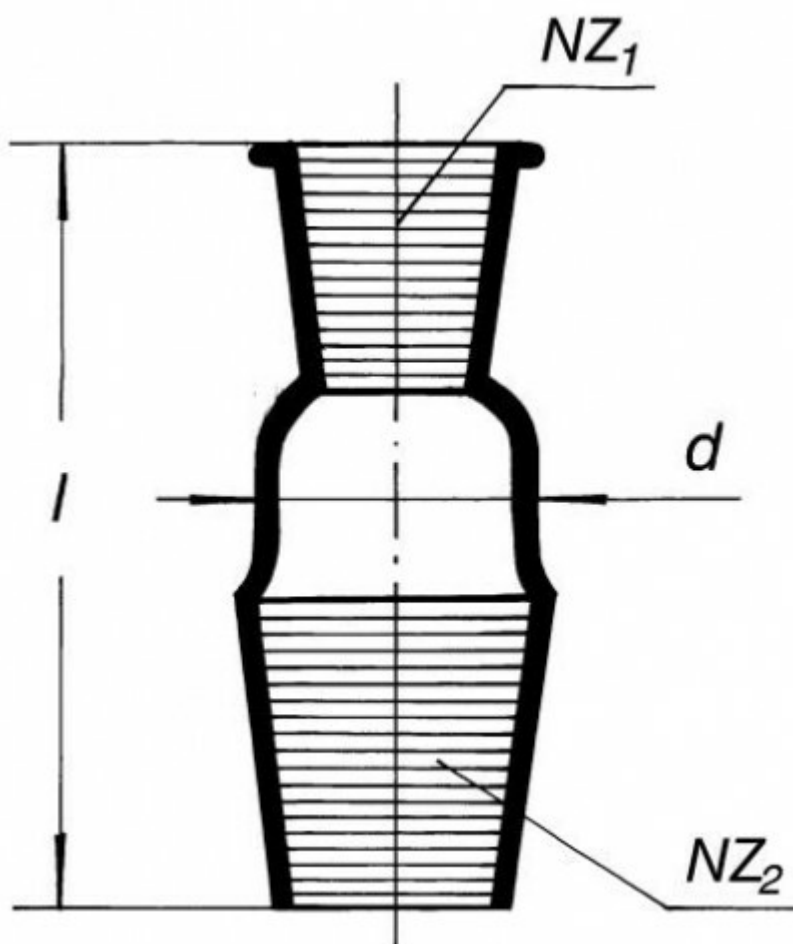

**Vložka prechodová - redukcia NZ29/32 plášť
- NZ 45/40 jadro, Simax**
Objednávací kód: **6632.441509088**

Cena bez DPH

30,50 Eur

Cena s DPH

36,60 Eur

Parametre

NZ1 / NZ2

29/32 / 45/40

Priemer [mm]

40

$d \times l$ [mm]

40 x 57

Množstevná jednotka

ks