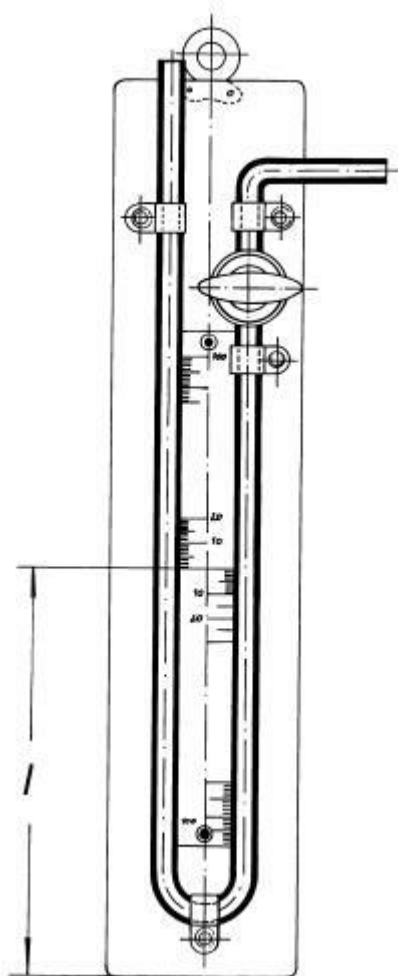

## Manometer so stupnicou, s kohútom na plechovej doske

Objednávací kód: **6632.443002250**

Cena bez DPH

154,30 Eur

Cena s DPH

185,16 Eur

Parametre

Objem [ml]

250 - 0 - 250

l [mm]

455

Množstevná jednotka

ks

Sklenenú časť manometra dodávame samostatne ako náhradný diel.