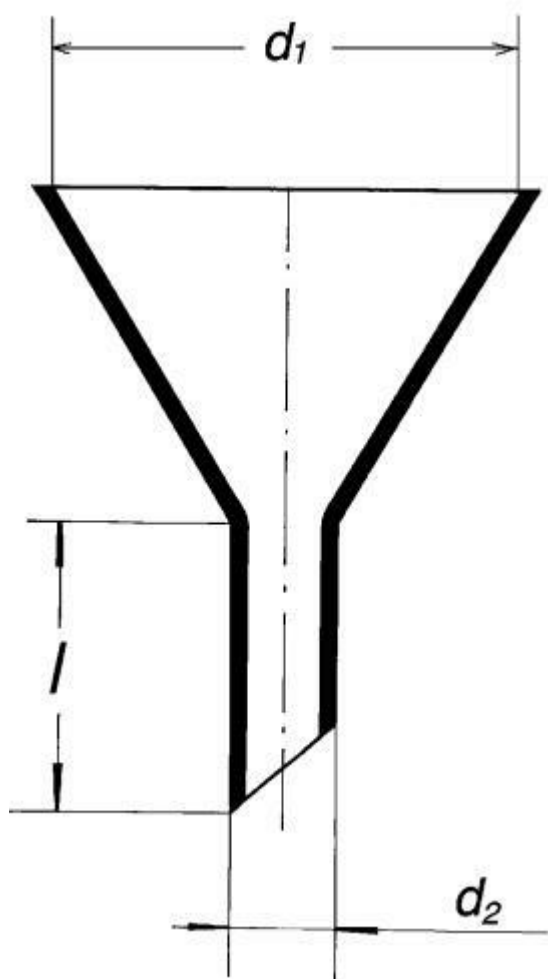

Náсыпка s krátkym šikmým koncom, 150 mm

Objednávací kód: **6632.413102150**

Cena bez DPH

23,60 Eur

Cena s DPH

28,32 Eur

Parametre

d1 × d2 × h [mm]

150 × 32 × 52

Množstevná jednotka

ks