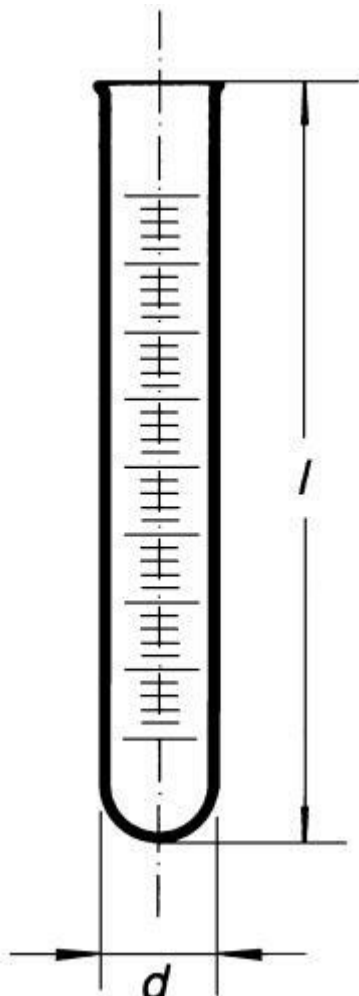

**Skúmavka reagenčná s vyhnutým okrajom a
del. stupnicou, 20 ml**
Objednávací kód: **6632.437010822**

Cena bez DPH

5,00 Eur

Cena s DPH

6,00 Eur

Parametre

Typy skúmaviek

Ostatní zkumavky

d × l / Delenie [mm]

17 × 160 / 0,2

Objem (ml)

20

Množstevná jednotka

ks