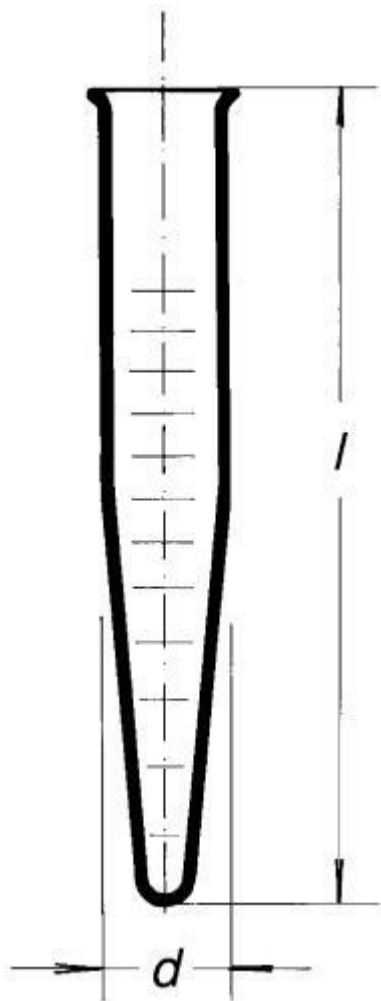

Skúmavka centrifugačná s delenou stupnicou, 25 ml

Objednávací kód: **6632.437210823**

Cena bez DPH

19,60 Eur

Cena s DPH

23,52 Eur

Parametre

Typy skúmaviek

Centrifugační

$d \times l$ [mm]

24 × 150

Objem (ml)

25

Množstevná jednotka

ks