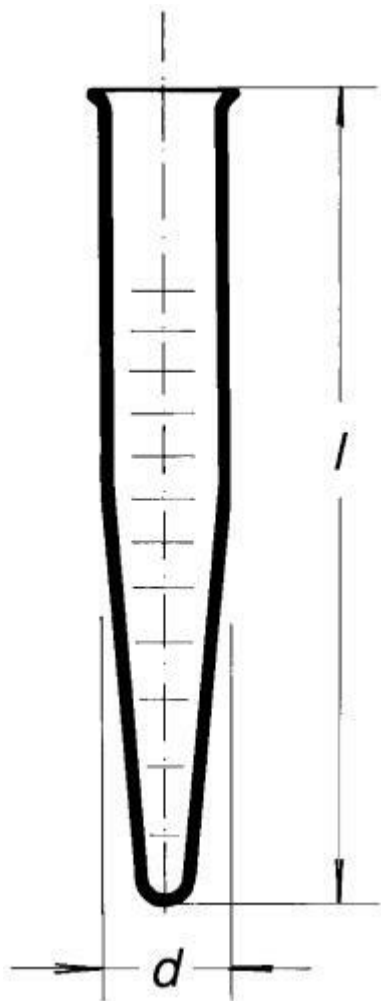

## Skúmavka centrifugačná s delenou stupnicou, 25 ml

Objednávací kód: **6632.437210823**

Cena bez DPH

19,60 Eur

Cena s DPH

23,52 Eur

Parametre

Typy skúmaviek

Centrifugační

$d \times l$  [mm]

24 × 150

Objem (ml)

25

Množstevná jednotka

ks