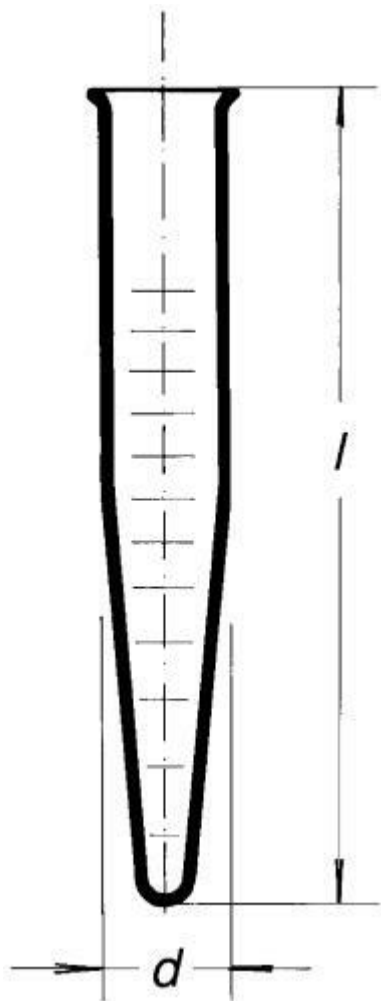

## Skúmavka centrifugačná s delenou stupnicou, 15 ml

Objednávací kód: **6632.437210821**

Cena bez DPH

16,00 Eur

Cena s DPH

19,20 Eur

Parametre

Typy skúmaviek

Centrifugační

$d \times l$  [mm]

18 × 140

Objem (ml)

15

Množstevná jednotka

ks