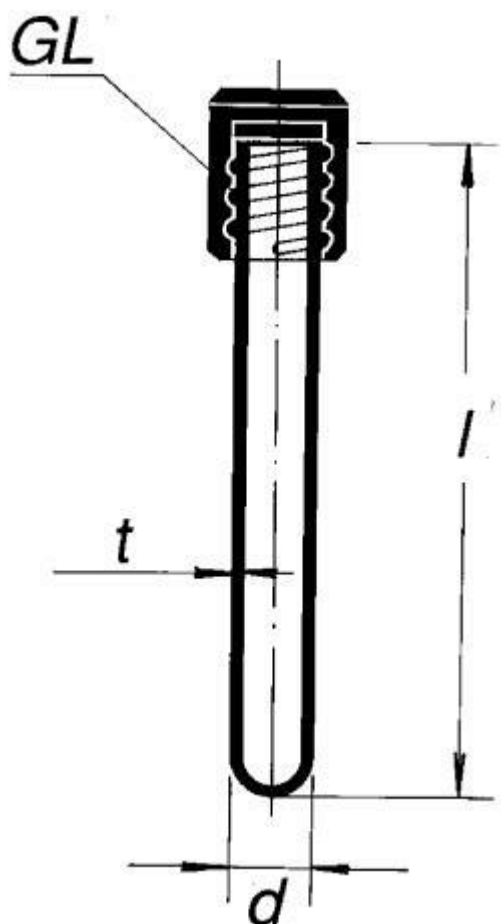

Skúmavka s guľatým dnom a GL 18 uzáverom

Objednávací kód: **6632.422631616**

Cena bez DPH

5,90 Eur

Cena s DPH

7,08 Eur

Parametre

Typy skúmaviek

S kulatým dnom

$d \times l$ [mm]

16 × 160

Sila steny [mm]

1,8

Množstevná jednotka

ks