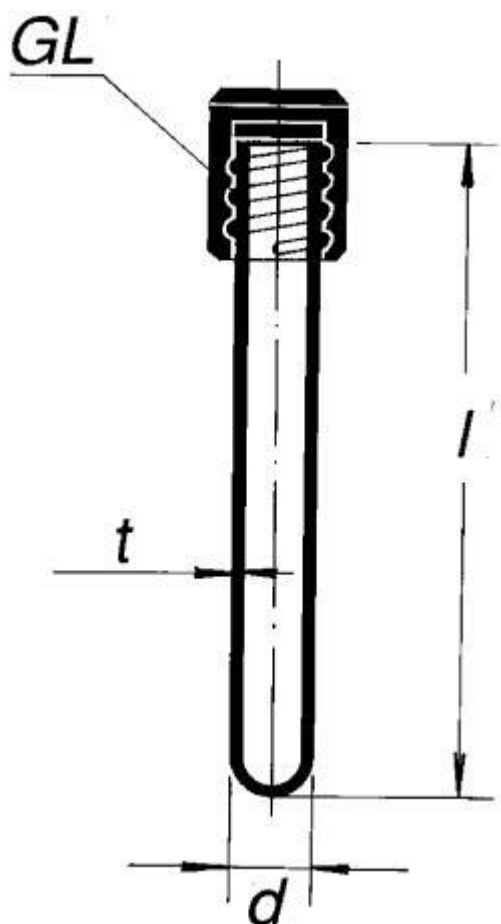

Skúmvka s guľatým dnom a GL 18 uzáverom

Objednávací kód: **6632.422631616**

Cena bez DPH

5,90 Eur

Cena s DPH

7,08 Eur

Parametre

Typy skúmaviek

S kulatým dnom

$d \times l$ [mm]

16 × 160

Sila steny [mm]

1,8

Množstevná jednotka

ks