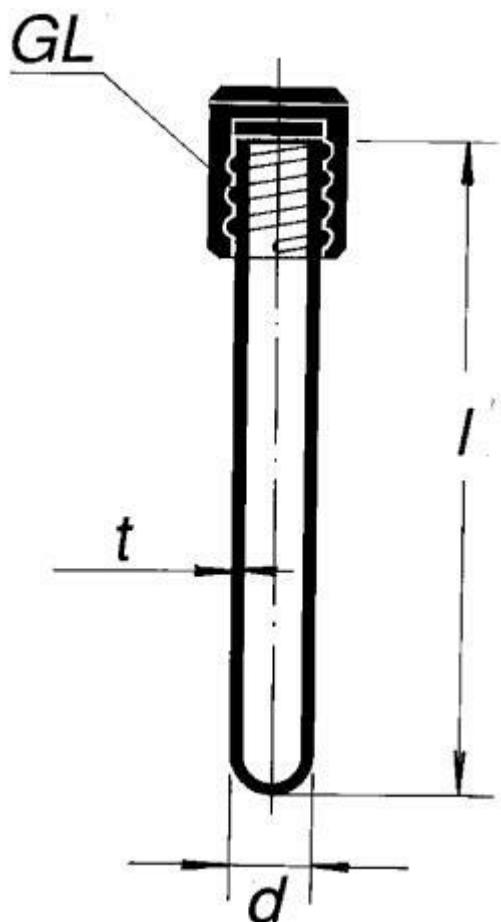

Skúmvavka s guľatým dnom a GL 18 uzáverom

Objednávací kód: **6632.422631612**

Cena bez DPH

5,90 Eur

Cena s DPH

7,08 Eur

Parametre

Typy skúmaviek

S kulatým dnom

$d \times l$ [mm]

16 × 120

Sila steny [mm]

1,8

Množstevná jednotka

ks