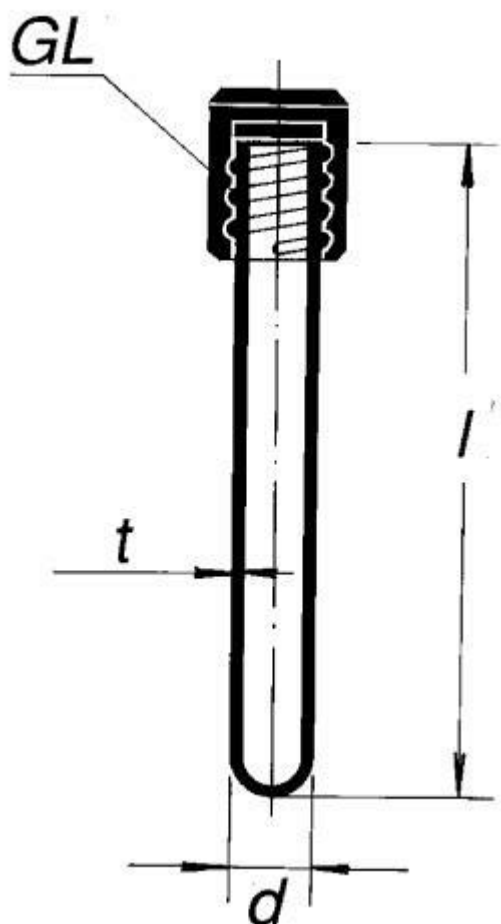

## Skúmvka s guľatým dnom a GL 18 uzáverom

Objednávací kód: **6632.422631610**

Cena bez DPH

5,90 Eur

Cena s DPH

7,08 Eur

Parametre

Typy skúmaviek

S kulatým dnom

$d \times l$  [mm]

16 × 100

Sila steny [mm]

1,8

Množstevná jednotka

ks