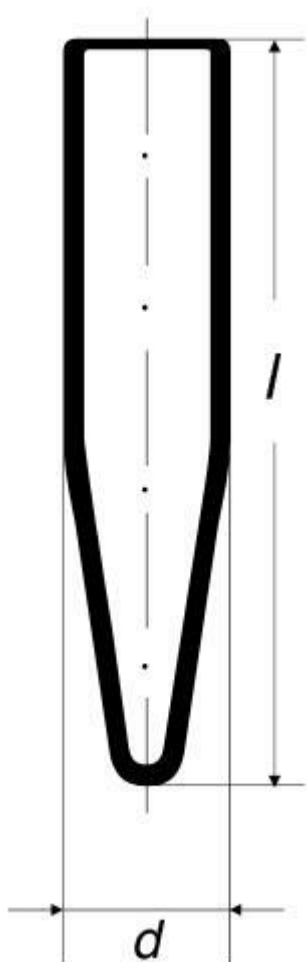

Skúmvky SIMAX so špicatým dnom a rovným okrajom

Objednávací kód: **6632.422416212**

Cena bez DPH

3,20 Eur

Cena s DPH

3,84 Eur

Parametre

Typy skúmviek

Ostatní zkumavky

$d \times l$ [mm]

16 × 120

Síla steny [mm]

1,8

Množstevná jednotka

ks