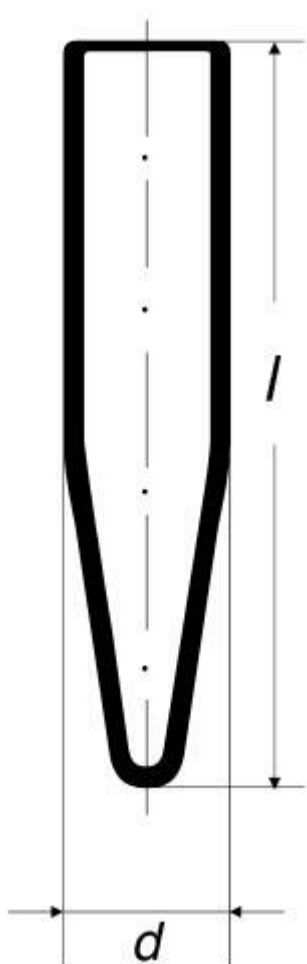

Skúmvky SIMAX so špicatým dnom a rovným okrajom

Objednávací kód: **6632.422414208**

Cena bez DPH

3,20 Eur

Cena s DPH

3,84 Eur

Parametre

Typy skúmviek

Ostatní zkumavky

$d \times l$ [mm]

14 × 80

Síla steny [mm]

1,5

Množstevná jednotka

ks