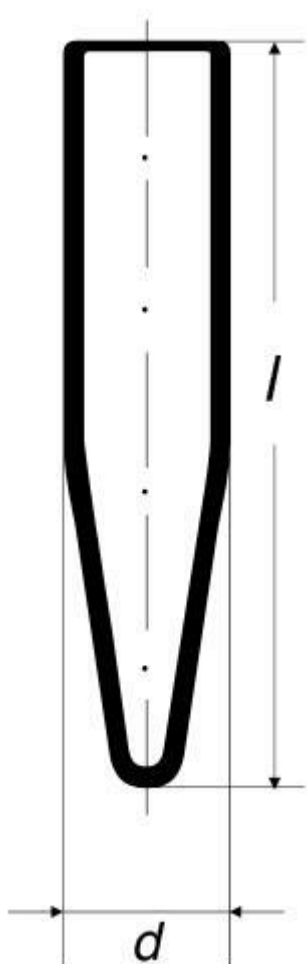

Skúmvky SIMAX so špicatým dnom a rovným okrajom

Objednávací kód: **6632.422409210**

Cena bez DPH

3,10 Eur

Cena s DPH

3,72 Eur

Parametre

Typy skúmviek

Ostatní zkumavky

$d \times l$ [mm]

9 × 100

Síla steny [mm]

1,5

Množstevná jednotka

ks