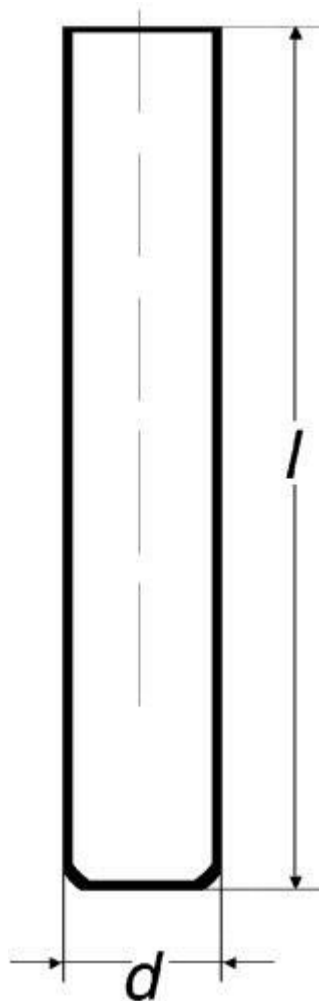

Skúmavka SIMAX s rovným dnom a rovným okrajom

Objednávací kód: **6632.422219416**

Informácia o cene na vyžiadanie

Parametre

Typy skúmaviek

$d \times l$ [mm]

Síla steny [mm]

Množstevná jednotka

Ostatní zkuševky

19 × 160

1,2

ks