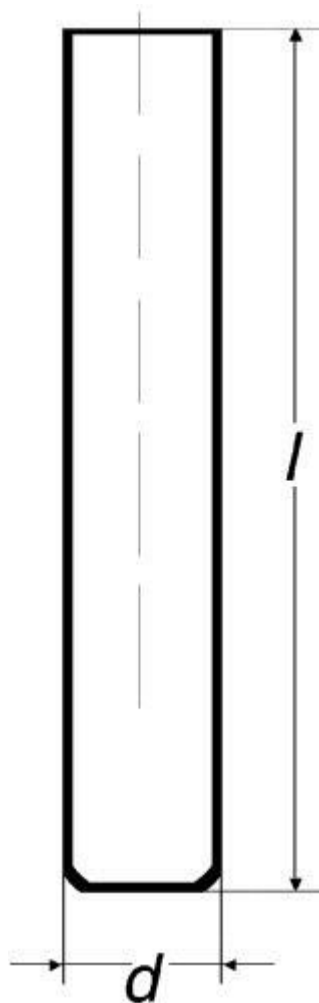

## Skúmvavka SIMAX s rovným dnom a rovným okrajom

Objednávací kód: **6632.422219416**

Informácia o cene na vyžiadanie

### Parametre

Typy skúmvaviek

$d \times l$  [mm]

Síla steny [mm]

Množstevná jednotka

Ostatní zkušavky

19 × 160

1,2