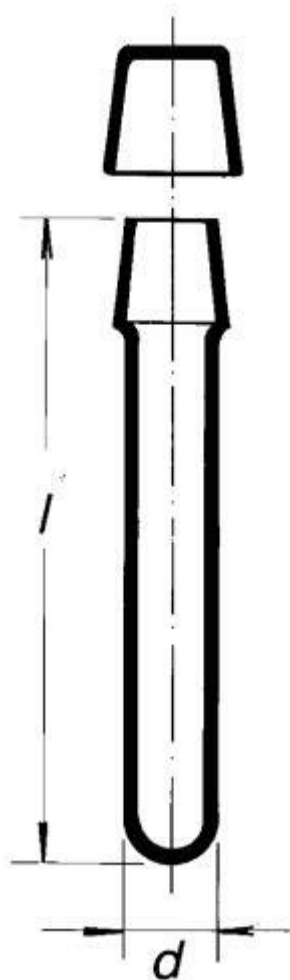

Skúmavka s guľatým dnom a kovovým uzáverom

Objednávací kód: **6632.422821712**

Cena bez DPH

6,90 Eur

Cena s DPH

8,28 Eur

Parametre

Typy skúmaviek

S kulatým dnom

d × l [mm]

17 × 160

Sila steny [mm]

1,2

Množstevná jednotka

ks