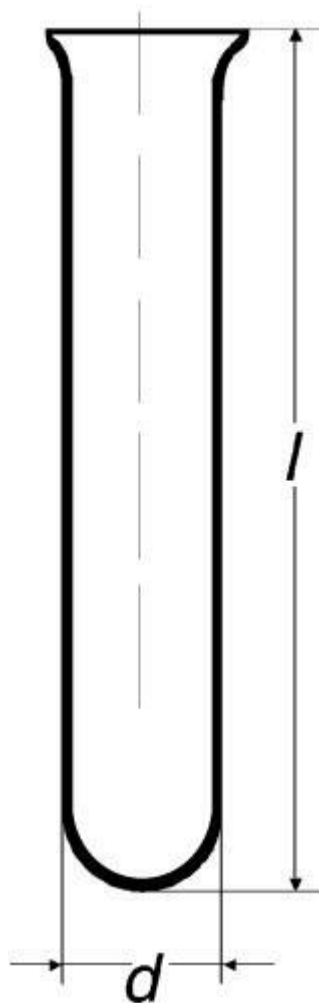

## Skúmavka s guľatým dnom, vyhnutý okraj

Objednávací kód: **6632.422130120**

Cena bez DPH

4,00 Eur

Cena s DPH

4,80 Eur

Parametre

Typy skúmaviek

S kulatým dnom

Balenie [ks]

100

d × l [mm]

30 × 200

Sila steny [mm]

1,4

Množstevná jednotka