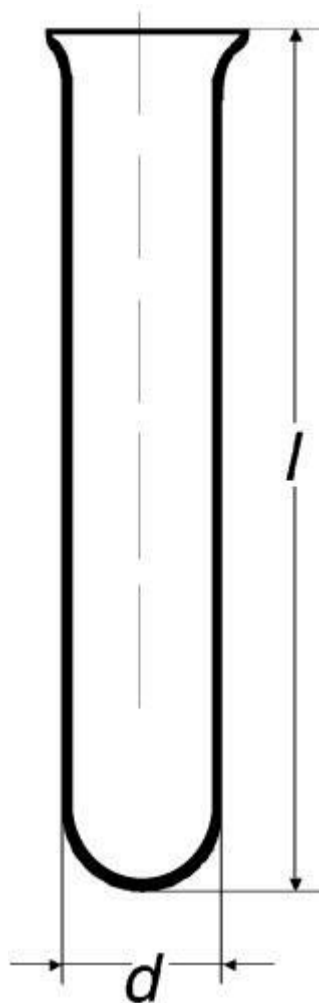

Skúmavka s guľatým dnom, vyhnutý okraj
Objednávací kód: **6632.422124120**

Cena bez DPH

11,00 Eur

Cena s DPH

13,20 Eur

Parametre

Typy skúmaviek

S kulatým dnom

Balenie [ks]

100

d × l [mm]

24 × 200

Sila steny [mm]

1,2

Množstevná jednotka

ks