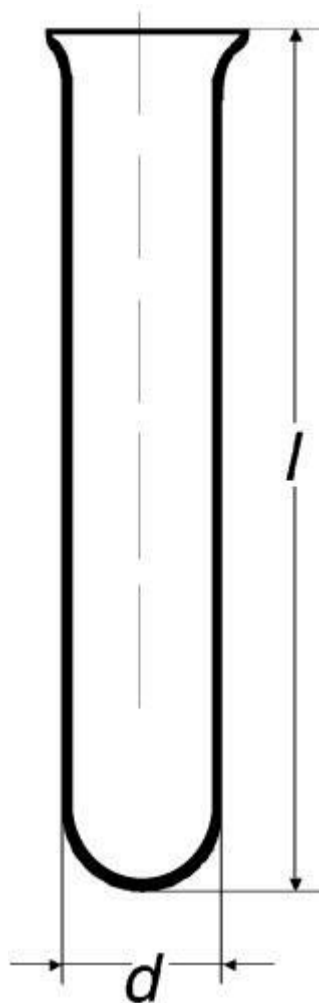

Skúmavka s guľatým dnom, vyhnutý okraj

Objednávací kód: **6632.422124115**

Cena bez DPH

2,60 Eur

Cena s DPH

3,12 Eur

Parametre

Typy skúmaviek

S kulatým dnom

Balenie [ks]

100

d x l [mm]

24 x 150

Sila steny [mm]

1,2

Množstevná jednotka