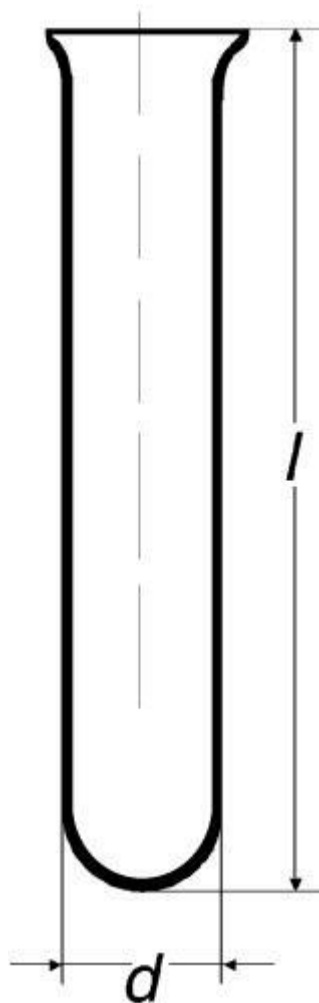

Skúmavka s guľatým dnom, vyhnutý okraj
Objednávací kód: **6632.422120118**

Cena bez DPH

2,60 Eur

Cena s DPH

3,12 Eur

Parametre

Typy skúmaviek

S kulatým dnom

Balenie [ks]

100

d × l [mm]

20 × 180

Sila steny [mm]

1,2

Množstevná jednotka

ks