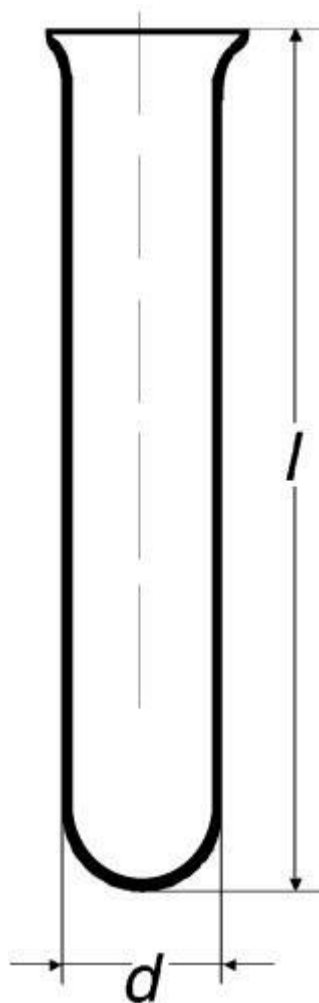

Skúmavka s guľatým dnom, vyhnutý okraj
Objednávací kód: **6632.422120115**

Cena bez DPH

2,50 Eur

Cena s DPH

3,00 Eur

Parametre

Typy skúmaviek

S kulatým dnom

Balenie [ks]

100

d × l [mm]

20 × 150

Sila steny [mm]

1,2

Množstevná jednotka

ks