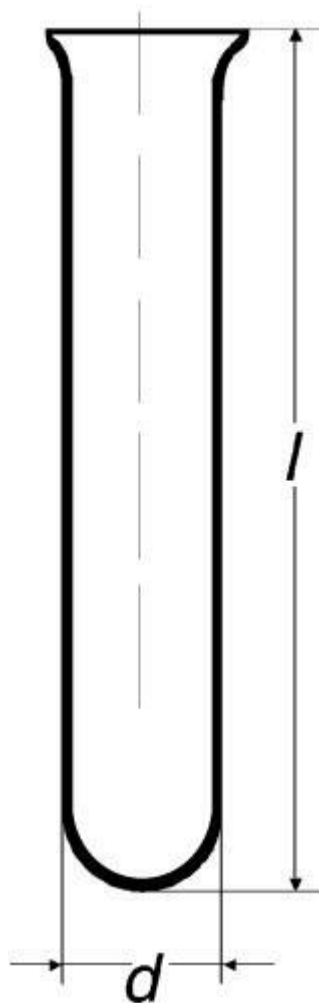

## Skúmavka s guľatým dnom, vyhnutý okraj

Objednávací kód: **6632.422120115**

Cena bez DPH

2,50 Eur

Cena s DPH

3,00 Eur

Parametre

Typy skúmaviek

S kulatým dnom

Balenie [ks]

100

d × l [mm]

20 × 150

Sila steny [mm]

1,2

Množstevná jednotka