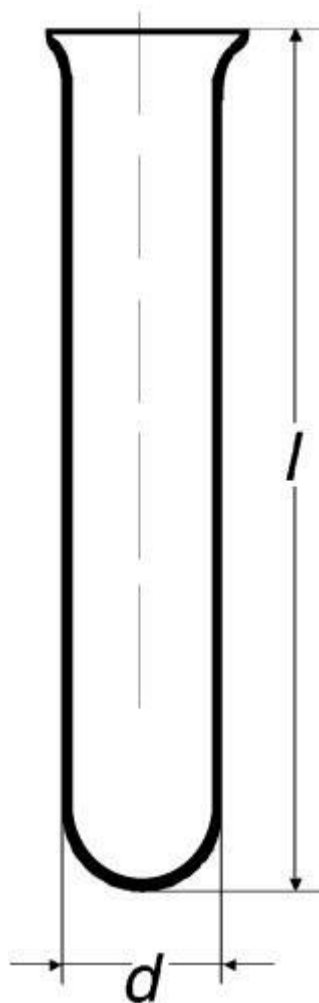

Skúmavka s guľatým dnom, vyhnutý okraj

Objednávací kód: **6632.422116115**

Cena bez DPH

2,30 Eur

Cena s DPH

2,76 Eur

Parametre

Typy skúmaviek

S kulatým dnom

Balenie [ks]

100

d × l [mm]

16 × 150

Sila steny [mm]

1,2

Množstevná jednotka