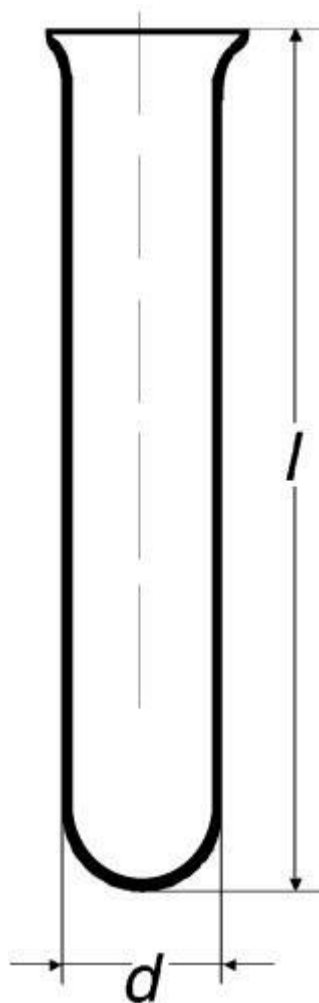

Skúmavka s guľatým dnom, vyhnutý okraj

Objednávací kód: **6632.422110110**

Cena bez DPH

4,70 Eur

Cena s DPH

5,64 Eur

Parametre

Typy skúmaviek

S kulatým dnom

Balenie [ks]

100

d × l [mm]

10 × 100

Sila steny [mm]

1,0

Množstevná jednotka